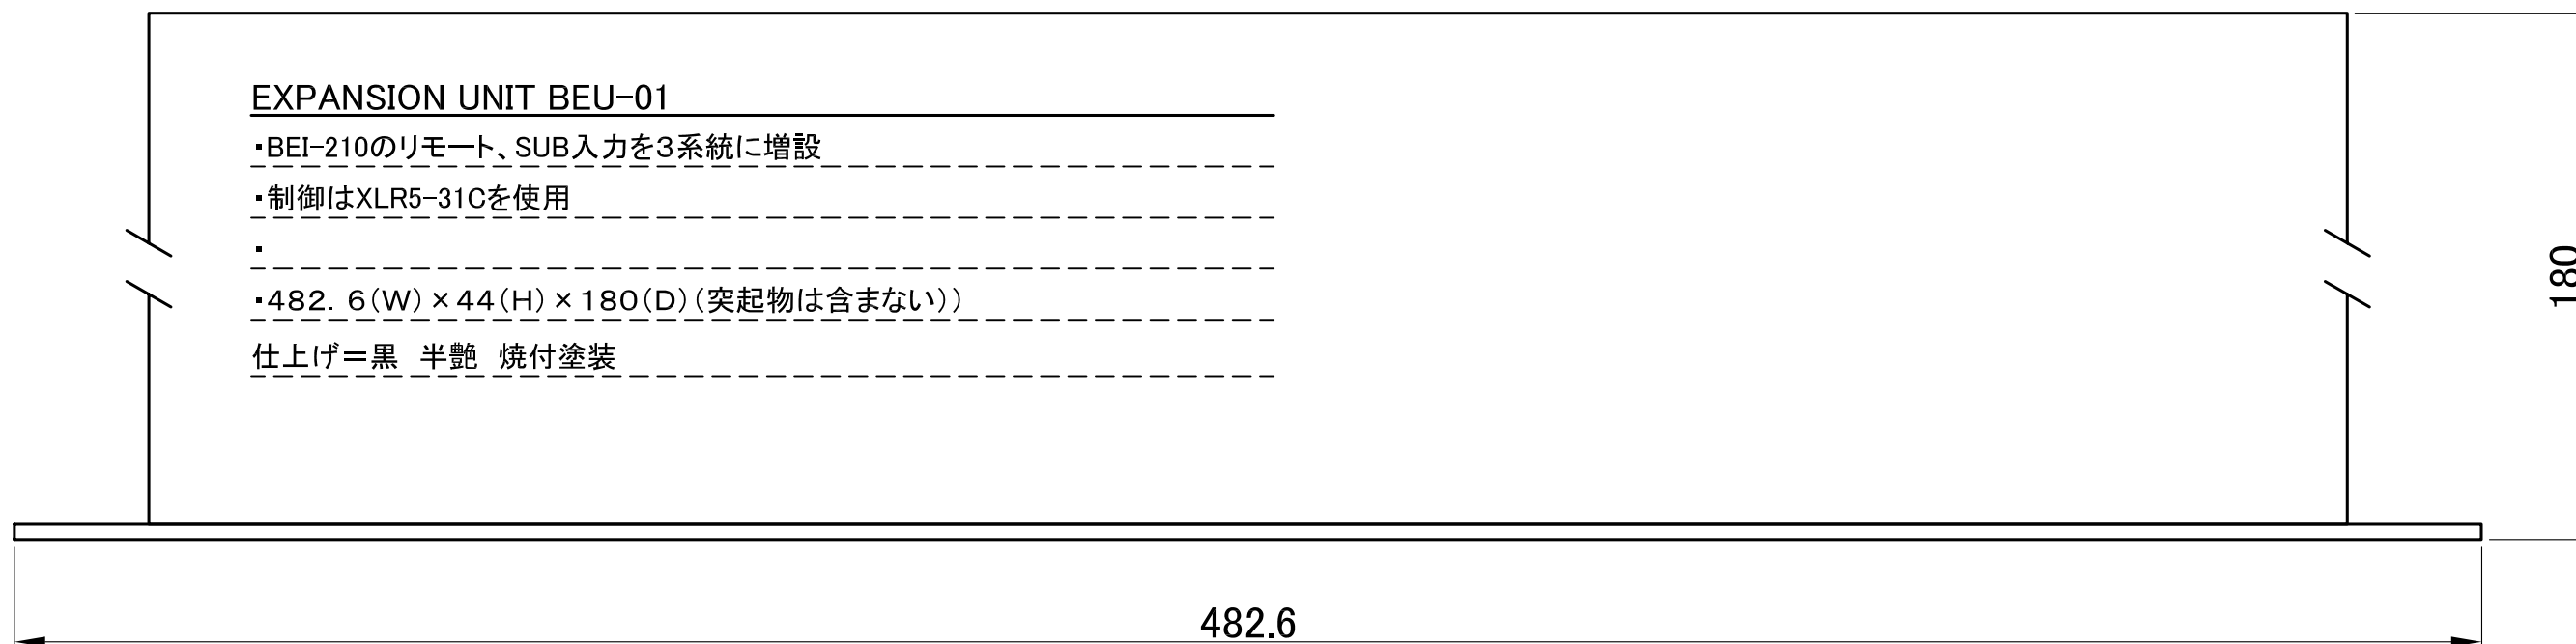

**EXPANSION UNIT BEU-01**

- ・BEI-210のリモート、SUB入力を3系統に増設
  - ・制御はXLR5-31Cを使用
  - ・
  - ・482.6(W) × 44(H) × 180(D) (突起物は含まない)
- 仕上げ=黒 半艶 焼付塗装

△		..				APPR:	CHECK:	TITLE	SCALE
△		..				..	..		70%
△		..				DRAW:	DESIGN:	EXPANSION UNIT BEU-01 機器外観図	DRAWING NO.
NO.	REVISION	DATE	BY	CHK	SCA ALLIANCE	D.Sakai 2006・07・24	..		