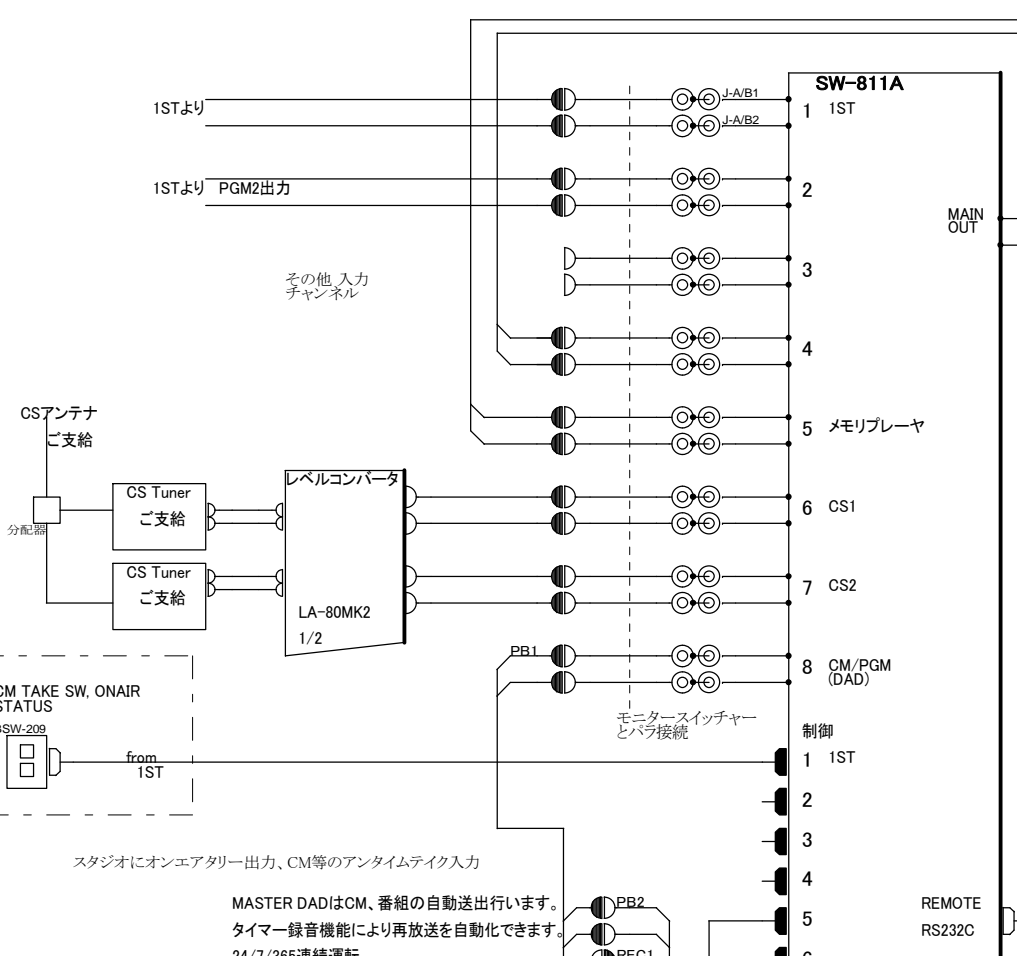

# BE-7223 マスター 系統図 ご参考

Project Title	BQ-1567 コミュニティ放送
Title	BE-7223 マスターブロック図
Size	A2 Document Number
DRAW	SCA-SS
Date	Thursday, April 05, 2012
CHECK	Sheet 1 of 1
3-16-7 SHIMIZU SUGINAMI-KU TOKYO JAPAN 167-8567 TEL : 03-5382-5970	

放送開始 終了制御  
無音検知機能の動作開始、停止をおこないます。  
設定時間以上無音が続くと無音対策用音源を自動スタートし、音声を切り換えます。  
本線音声復帰すると自動復帰します。

スタジオでマスターの運行状態をチェックできます。  
CM終わってからスタジオに戻るまでを確認します。

スタジオにオンエアー出力、CM等のアンタイムテイク入力

MASTER DADはCM、番組の自動送出行います。  
タイマー録音機能により再放送を自動化できます。  
24/7/365連続運転