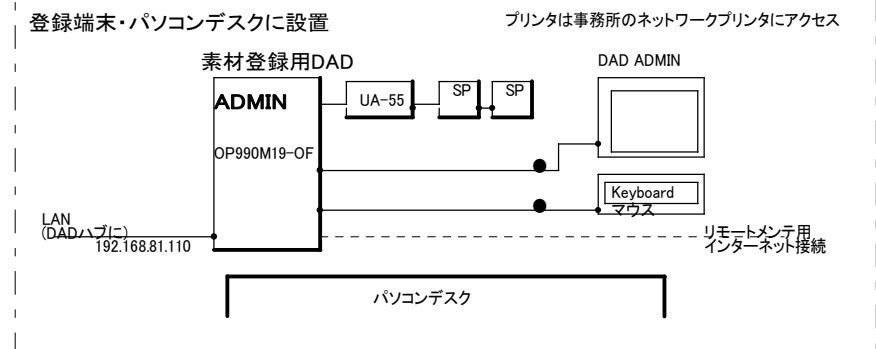

# BE-7223 マスター 系統図 ご参考

Project Title	BQ-1567 コミュニティ放送
Title	BE-7223 マスターブロック図
Size	A2 Document Number
DRAW	SCA-SS
Date	Thursday, April 05, 2012
CHECK	Sheet 1 of 1
3-16-7 SHIMIZU SUGINAMI-KU TOKYO JAPAN 167-8567 TEL : 03-5382-5970	

放送開始 終了制御  
無音検知機能の動作開始、停止をおこないます。  
設定時間以上無音が続くと無音対策用音源を自動スタートし、音声を切り換えます。  
本線音声復帰すると自動復帰します。

スタジオでマスターの運行状態をチェックできます。  
CM終わってからスタジオに戻るまでを確認します。

スタジオにオンエアー出力、CM等のアンタイムテイク入力

MASTER DADはCM、番組の自動送出行います。  
タイマー録音機能により再放送を自動化できます。  
24/7/365連続運転