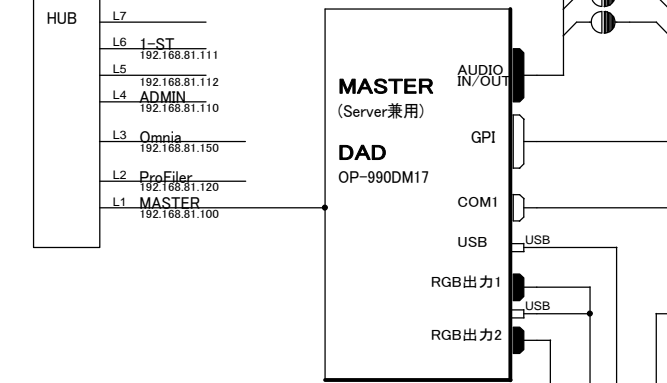

# BE-7223 マスター 系統図 ご参考

Project Title	BQ-1567 コミュニティ放送
Title	BE-7223 マスターブロック図
Size	A2 Document Number
DRAW	SCA-SS
Date	Thursday, April 05, 2012
CHECK	Sheet 1 of 1
3-16-7 SHIMIZU SUGINAMI-KU TOKYO JAPAN 167-8567 TEL : 03-5382-5970	

放送開始 終了制御  
無音検知機能の動作開始、停止をおこないます。  
設定時間以上無音が続くと無音対策用音源を自動スタートし、音声を切り換えます。  
本線音声復帰すると自動復帰します。

スタジオでマスターの運行状態をチェックできます。  
CM終わってからスタジオに戻るまでを確認します。

スタジオにオンエアー出力、CM等のアンタイムテイク入力

MASTER DADはCM、番組の自動送出行います。  
タイマー録音機能により再放送を自動化できます。  
24/7/365連続運転