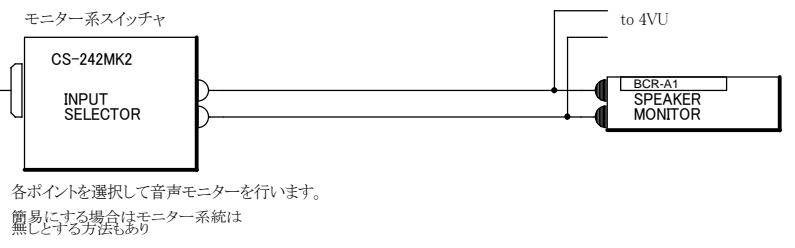

# BE-7223 マスター 系統図 ご参考

Project Title	BQ-1567 コミュニティ放送
Title	BE-7223 マスターブロック図
Size	A2 Document Number
DRAW	SCA-SS
Date	Thursday, April 05, 2012
CHECK	Sheet 1 of 1
3-16-7 SHIMIZU SUGINAMI-KU TOKYO JAPAN 167-8567 TEL : 03-5382-5970	

放送開始 終了制御  
無音検知機能の動作開始、停止をおこないます。  
設定時間以上無音が続くと無音対策用音源を自動スタートし、音声を切り換えます。  
本線音声復帰すると自動復帰します。

スタジオでマスターの運行状態をチェックできます。  
CM終わってからスタジオに戻るまでを確認します。

スタジオにオンエアー出力、CM等のアンタイムテイク入力

MASTER DADはCM、番組の自動送出行います。  
タイマー録音機能により再放送を自動化できます。  
24/7/365連続運転