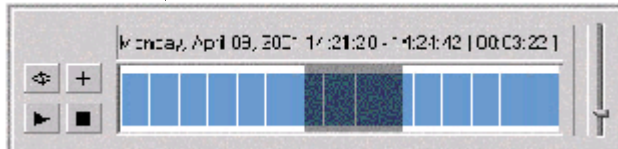

時間毎に作られたファイルをダブルクリックしてキューリストに登録。複数ファイルを連続した1つのファイルとして保存

録音ファイルのサイズは時間設定可能。再生はクリックアンドドラッグで好きな範囲を指定して再生。

ラジオ局の同録、番組保存として。1日分のファイルを日付名のフォルダ / 日に保存。連続動作可能。指定期間を過ぎたファイルを自動削除します。番組制作のツールとして(skimming=スタジオでマイクがオンの間のみを保存する機能もあります)再放送やインターネットストリーミングのアーカイブとして放送をアーカイブとして保存、ストリーミング機能によりリアルタイムにも出力mp3ファイル出力、アーカイブプレーヤーを使用してネットワーク上のマシンから聞くことが可能