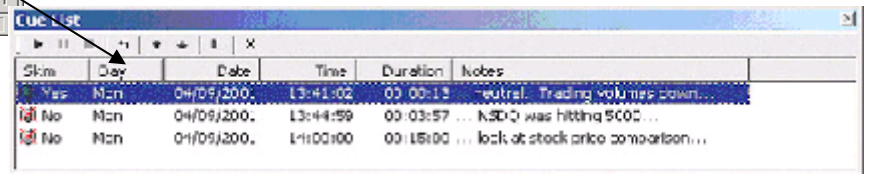

時間毎に作られたファイルをダブルクリックしてキューリストに登録。複数ファイルを連続した1つのファイルとして保存

録音ファイルのサイズは時間設定可能。再生はクリックアンドドラッグで好きな範囲を指定して再生。

ラジオ局の同録、番組保存として。1日分のファイルを日付名のフォルダ / 日に保存。連続動作可能。指定期間を過ぎたファイルを自動削除します。番組制作のツールとして(skimming=スタジオでマイクがオンの間のみを保存する機能もあります)再放送やインターネットストリーミングのアーカイブとして放送をアーカイブとして保存、ストリーミング機能によりリアルタイムにも出力mp3ファイル出力、アーカイブプレーヤーを使用してネットワーク上のマシンから聞くことが可能