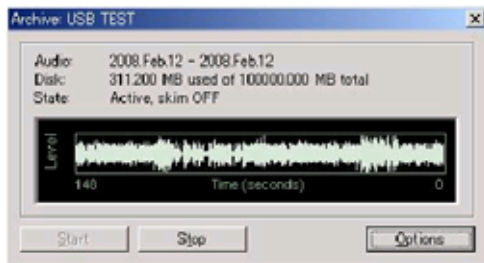

# ProFiler 法定同録 番組録音システムセット

長時間音声録音ソフトと専用音声カードをPCに組み込んだセットプランです。

サーバー録音画面

クライアント

ProFiler 法定同録 番組録音システムセットは複数のビットレートフォーマットで同時保存可能。長期間は低ビットレートで、営業同録は高音質でオンエアを保存します。

ストリーミング機能により、LAN上のクライアントはリアルタイム再生可能。専用音声PCIカードはバランス入出力、パラレルポート制御機能有り。ネットワーク上のクライアントソフトで試聴、複数のアーカイブファイルを選択し、切れ目無しにひとつのmp3ファイルに出力可能。

時間毎に作られたファイルをダブルクリックしてキューリストに登録。複数ファイルを連続した1つのファイルとして保存

録音ファイルのサイズは時間設定可能。再生はクリックアンドドラッグで好きな範囲を指定して再生。

ラジオ局の同録、番組保存として。1日分のファイルを日付名のフォルダ / 日に保存。連続動作可能。指定期間を過ぎたファイルを自動削除します。番組制作のツールとして(skimming=スタジオでマイクがオンの間のみを保存する機能もあります)再放送やインターネットストリーミングのアーカイブとして放送をアーカイブとして保存、ストリーミング機能によりリアルタイムにも出力mp3ファイル出力、アーカイブプレーヤーを使用してネットワーク上のマシンから聞くことが可能