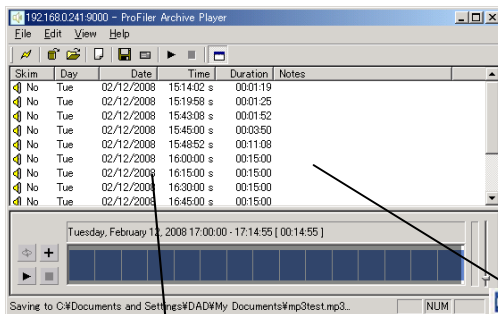

# ProFiler 法定同録 番組録音システムセット

長時間音声録音ソフトと専用音声カードをPCに組み込んだセットプランです。

サーバー録音画面

クライアント

ProFiler 法定同録 番組録音システムセットは複数のビットレートフォーマットで同時保存可能。長期間は低ビットレートで、営業同録は高音質でオンエアを保存します。

ストリーミング機能により、LAN上のクライアントはリアルタイム再生可能。専用音声PCIカードはバランス入出力、パラレルポート制御機能有り。ネットワーク上のクライアントソフトで試聴、複数のアーカイブファイルを選択し、切れ目無しにひとつのmp3ファイルに出力可能。

時間毎に作られたファイルをダブルクリックしてキューリストに登録。複数ファイルを連続した1つのファイルとして保存

録音ファイルのサイズは時間設定可能。再生はクリックアンドドラッグで好きな範囲を指定して再生。

ラジオ局の同録、番組保存として。1日分のファイルを日付名のフォルダ / 日に保存。連続動作可能。指定期間を過ぎたファイルを自動削除します。番組制作のツールとして(skimming=スタジオでマイクがオンの間のみを保存する機能もあります)再放送やインターネットストリーミングのアーカイブとして放送をアーカイブとして保存、ストリーミング機能によりリアルタイムにも出力mp3ファイル出力、アーカイブプレーヤーを使用してネットワーク上のマシンから聞くことが可能