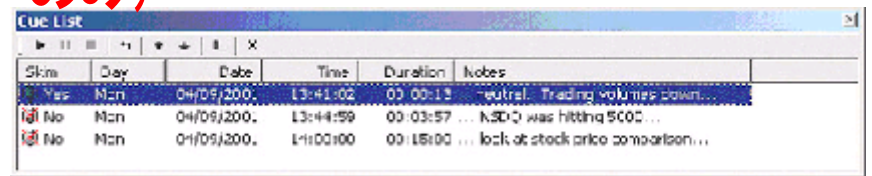

あえて法定同録と番組同録を異なるビットレートで別保存の必要もありません。

法定同録を低ビットレートに設定し、録音時間を設定して生放送期間のみを録音するなどの方法では更に長期間の録音ができます。

時間毎に作られたファイルをダブルクリックしてキュリストに登録

複数ファイルを連続した1つのファイルとして保存

録音ファイルのサイズは調整可能。再生はクリックアンドドラッグで好きな範囲を指定して再生。

ラジオ局の同録、番組保存として。1日分のファイルを日付名のフォルダ / 日に保存。連続動作可能。指定期間を過ぎたファイルを自動削除します。
番組制作のツールとして(skimming=スタジオでマイクがオンの間のみを保存する機能もあります)再放送やインターネットストリーミングのアーカイブとして
放送をアーカイブとして保存、ストリーミング機能によりリアルタイムにも出力
mp3 ファイル出力、アーカイブプレイヤーを使用してネットワーク上のマシンから聞くことが可能