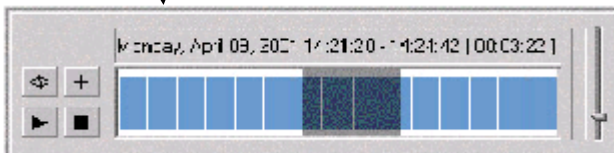

あえて法定同録と番組同録を異なるビットレートで別保存の必要もありません。

法定同録を低ビットレートに設定し、録音時間を設定して生放送期間のみを録音するなどの方法では更に長期間の録音ができます。

時間毎に作られたファイルをダブルクリックしてキュリストに登録

複数ファイルを連続した1つのファイルとして保存

録音ファイルのサイズは調整可能。再生はクリックアンドドラッグで好きな範囲を指定して再生。

ラジオ局の同録、番組保存として。1日分のファイルを日付名のフォルダ / 日に保存。連続動作可能。指定期間を過ぎたファイルを自動削除します。
番組制作のツールとして(skimming=スタジオでマイクがオンの間のみを保存する機能もあります)再放送やインターネットストリーミングのアーカイブとして
放送をアーカイブとして保存、ストリーミング機能によりリアルタイムにも出力
mp3 ファイル出力、アーカイブプレイヤーを使用してネットワーク上のマシンから聞くことが可能