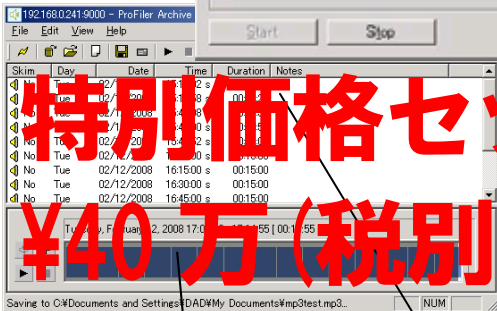

クライアント

特別価格セット
¥40万(税別)
(弊社直接のオーダーのみ)

ご好評を頂いている同録装置セットのハードディスク容量が最大500GBにアップ。

ハードディスクは従来と同じミラーリング構成。録音フォーマットをmp3、44.1kHzステレオ、256kbpsのレート設定で、24時間連続4ヶ月以上の録音が可能です。

あえて法定同録と番組同録を異なるビットレートで別保存の必要もありません。

法定同録を低ビットレートに設定し、録音時間を設定して生放送期間のみを録音するなどの方法では更に長期間の録音ができます。

時間毎に作られたファイルをダブルクリックしてキュリストに登録

複数ファイルを連続した1つのファイルとして保存