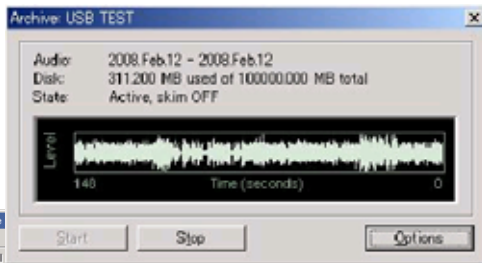

ProFiler 法定同録、番組録音システムセット

長時間音声録音ソフトと専用音声カードをPCに組み込んだセットプランです。

サーバー録音画面

クライアント

特別価格セット
¥40万(税別)
(弊社直接のオーダーのみ)

ご好評を頂いている同録装置セットのハードディスク容量が最大500GBにアップ。

ハードディスクは従来と同じミラーリング構成。録音フォーマットをmp3、44.1kHzステレオ、256kbpsのレート設定で、24時間連続4ヶ月以上の録音が可能です。

あえて法定同録と番組同録を異なるビットレートで別保存の必要もありません。

法定同録を低ビットレートに設定し、録音時間を設定して生放送期間のみを録音するなどの方法では更に長期間の録音ができます。

時間毎に作られたファイルをダブルクリックしてキュリストに登録

複数ファイルを連続した1つのファイルとして保存

録音ファイルのサイズは調整可能。再生はクリックアンドドラッグで好きな範囲を指定して再生。

ラジオ局の同録、番組保存として。1日分のファイルを日付名のフォルダ / 日に保存。連続動作可能。指定期間を過ぎたファイルを自動削除します。
番組制作のツールとして(skimming=スタジオでマイクがオンの間のみを保存する機能もあります)再放送やインターネットストリーミングのアーカイブとして
放送をアーカイブとして保存、ストリーミング機能によりリアルタイムにも出力
mp3 ファイル出力、アーカイブプレイヤーを使用してネットワーク上のマシンから聞くことが可能