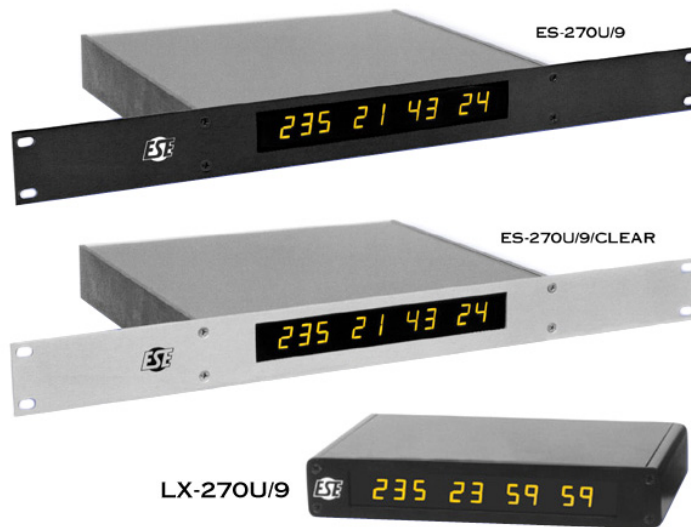

ES-270U / LX-270U

IRIG Time Code Reader LED:14mm

ES-270U / LX-270U はIRIG(A,B,E) , NASA-36 , XR3 又は2137 信号のタイムコードを読みデータを9桁/6桁で表示します。表示LEDは14mm高、黄色です。

型式

ES-270U/9	9桁表示、ラックマウントケース
LX-270U/9	9桁表示、"LX"ケースデスクトップタイプ
LX-270U/6	6桁表示、通算日表示なし、"LX"ケースデスクトップタイプ

機能:

対応タイムコード IRIG (A、B、E)、NASA-36、XR3 または2137
 入力信号はAM (Amplitude Mod.) またはTTL (Pulse width coded) 選択可
 AGG 回路により入力レベルは100mV~10VPPに対応 (AM mode)
 不良タイムコードを受けた場合は有効なタイムコード受信時まで自動補正
 タイムゾーン設定機能 (内部DIP スイッチによる設定)
 BNC 入力コネクタ
 AC100-120V 動作

オプション

/BLUE	ディスプレイLED色 青色
/Clear	フロントパネル シルバーアルマイト仕上げ
/DC	DC電源動作 DC+12V~35V
/ESE	ESEタイムコード出力 (TC-90) *LXタイプはLX-270U/6/Qのみ対応
/J	電源 AC220V 対応
/Q	コンソールマウント (LX-270U/6 対応可)
/RS	RS-232C シリアルデータ出力。Format 0, 1 またはA