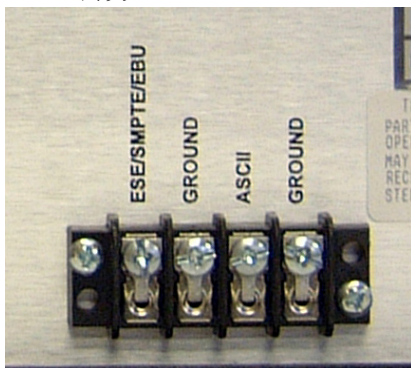

取り付け

壁掛けタイプ。2箇所のネジで本体を引っ掛けます。

ネジピッチ 640mm

付属の取り付け用ネジ

外観

フロント

リア

ターミナル部分

ウォールマウント取り付け穴