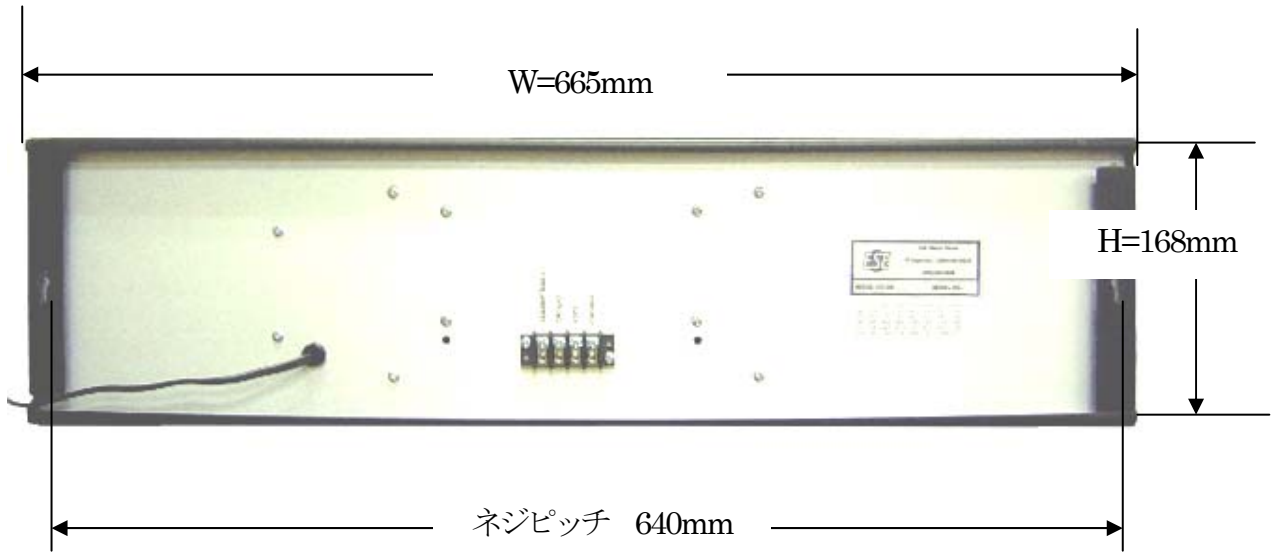

取り付け

壁掛けタイプ。2箇所のネジで本体を引っ掛けます。

ネジピッチ 640mm

付属の取り付け用ネジ

外観

フロント

リア

ターミナル部分

ウォールマウント取り付け穴