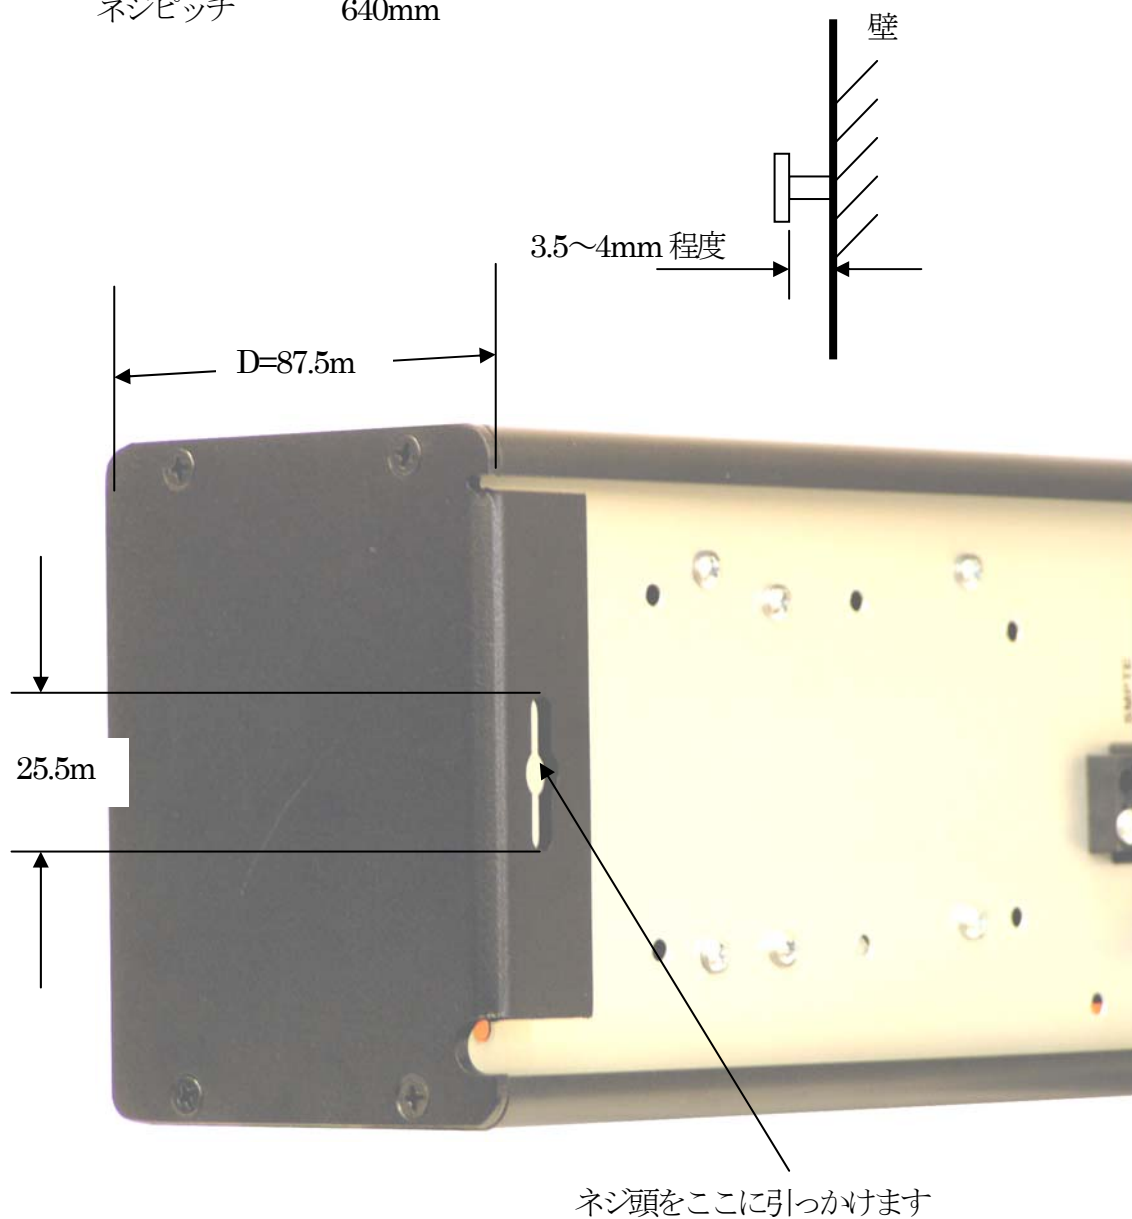

取り付け

壁掛けタイプ。2箇所のネジで本体を引っ掛けます。

ネジピッチ 640mm

付属の取り付け用ネジ

外観

フロント

リア

ターミナル部分

ウォールマウント取り付け穴