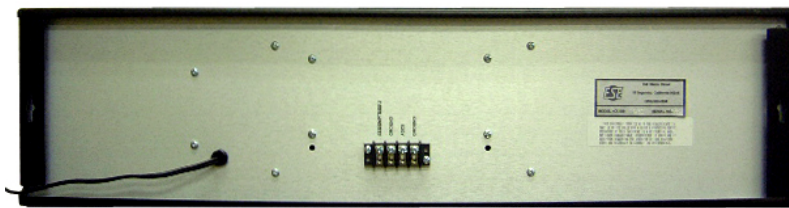

取り付け

壁掛けタイプ。2箇所のネジで本体を引っ掛けます。

ネジピッチ 640mm

付属の取り付け用ネジ

外観

フロント

リア

ターミナル部分

ウォールマウント取り付け穴