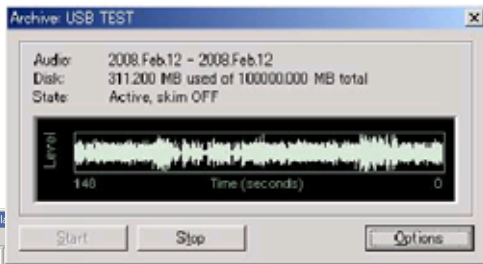

# ProFiler 法定同録 番組録音システムセット

長時間音声録音ソフトと専用音声カードをPCに組み込んだセットプランです。

サーバー録音画面

クライアント

ProFiler 法定同録 番組録音システムセットは複数のビットレートフォーマットで同時保存可能。長期間は低ビットレートで、営業同録は高音質でオンエアを保存します。ストリーミング機能により、LAN上のクライアントはリアルタイム再生可能。専用音声PCIカードはバランス入出力、パラレルポート制御機能有り。ネットワーク上のクライアントソフトで視聴、複数のアーカイブファイルを選択し、切れ目無しにひとつのmp3ファイルに出力可能。

時間毎に作られたファイルをダブルクリックしてキュリストに登録。複数ファイルを連続した1つのファイルとして保存

**2セット限定  
特別価格**

**¥360,000/set**

消費税込み

録音ファイルのサイズは調整可能。再生はクリックアンドドラッグで好きな範囲を指定して再生。

ラジオ局の同録、番組保存として。1日分のファイルを日付名のフォルダ / 日に保存。連続動作可能。指定期間を過ぎたファイルを自動削除します。番組制作のツールとして(skimming=スタジオでマイクがオンの間のみを保存する機能もあります)再放送やインターネットストリーミングのアーカイブとして放送をアーカイブとして保存、ストリーミング機能によりリアルタイムにも出力mp3ファイル出力、アーカイブプレーヤーを使用してネットワーク上のマシンから聞くことが可能