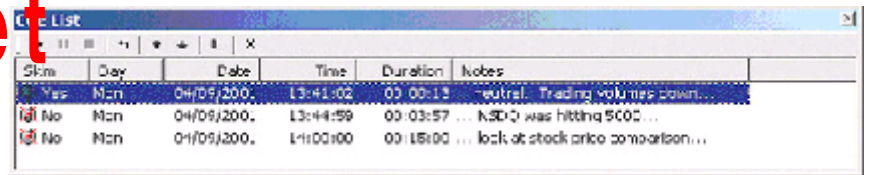

時間毎に作られたファイルをダブルクリックしてキュリストに登録。複数ファイルを連続した1つのファイルとして保存

**2セット限定  
特別価格**

**¥360,000/set**

消費税込み

録音ファイルのサイズは調整可能。再生はクリックアンドドラッグで好きな範囲を指定して再生。

ラジオ局の同録、番組保存として。1日分のファイルを日付名のフォルダ / 日に保存。連続動作可能。指定期間を過ぎたファイルを自動削除します。番組制作のツールとして(skimming=スタジオでマイクがオンの間のみを保存する機能もあります)再放送やインターネットストリーミングのアーカイブとして放送をアーカイブとして保存、ストリーミング機能によりリアルタイムにも出力mp3ファイル出力、アーカイブプレーヤーを使用してネットワーク上のマシンから聞くことが可能