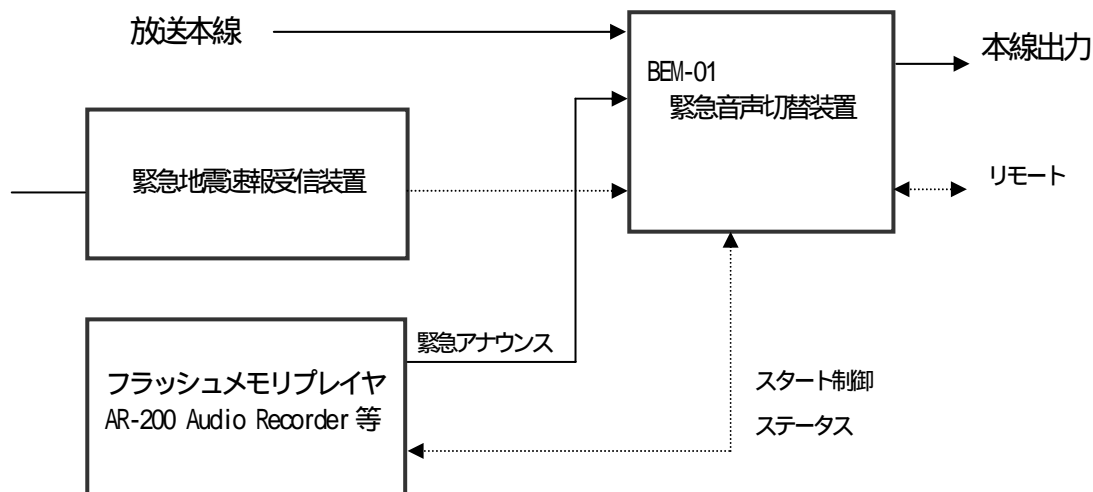

scmade 製 BEM-01 EMERGENCY SWITCHER 緊急音声切替装置を InterBEE2008 に出展

(株)エス・シー・アライアンスの社内カンパニー「SCA サウンドソリューションズ社」は、ブランド名「scmade」にて BEM-01 EMERGENCY SWITCHER を開発、InterBEE2008 に出展致します。(ブース No. 3602)
 なお、販売開始は2009年1月を予定しています。

製品概要

緊急地震割込みシステムは、緊急地震速報受信装置と scmade BEM-01 緊急音声切替装置、メモリプレイヤーを組み合わせ、地震発生のアナウンスを放送に流すシステムを構成します。

「BEM-01」は、緊急地震速報受信装置の平行出力を使用して放送本線に緊急アナウンスを割り込みます。緊急アナウンスはフラッシュメモリプレイヤーを使用し、BEM-01 が制御。その制御信号で放送本線をメモリプレイヤーの音声に切替えます。本線戻りは、制御入力、メモリプレイヤーの音声終了、タイマー、手動操作など幾つかの条件を設定できます。