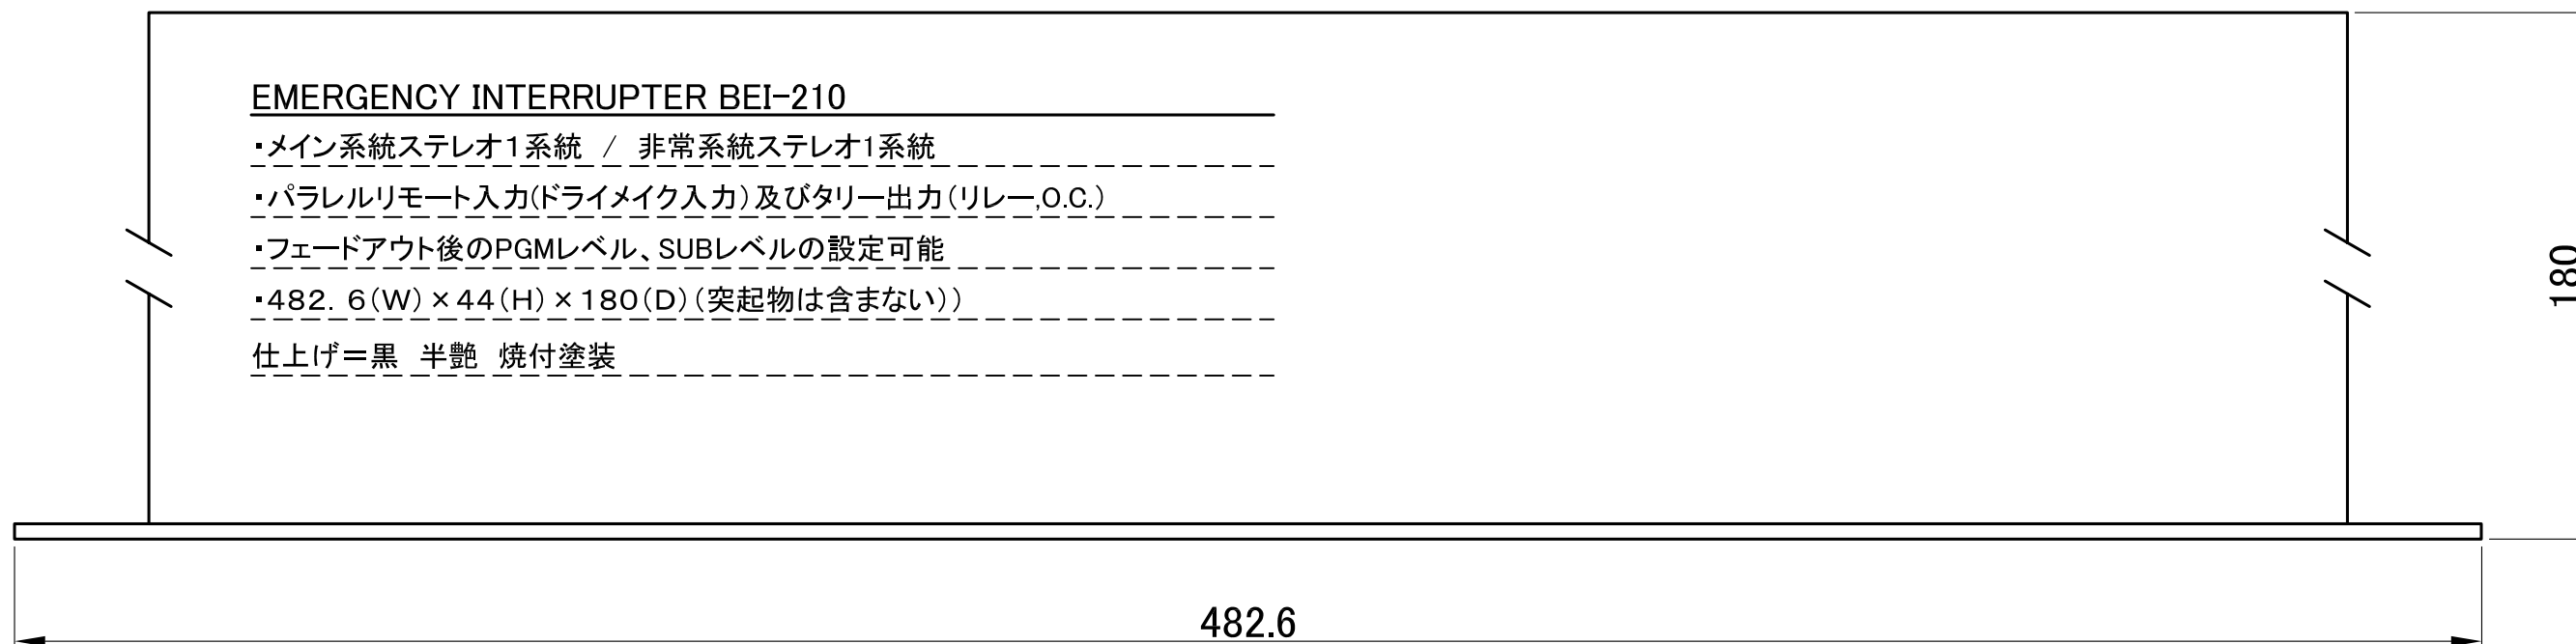

EMERGENCY INTERRUPTER BEI-210

- ・メイン系統ステレオ1系統 / 非常系統ステレオ1系統
 - ・パラレルリモート入力(ドライメイク入力)及びタリー出力(リレー,O.C.)
 - ・フェードアウト後のPGMレベル、SUBレベルの設定可能
 - ・482.6(W)×44(H)×180(D)(突起物は含まない)
- 仕上げ=黒 半艶 焼付塗装

△		..				APPR:	CHECK:	TITLE	SCALE
△		..						41HA0003HD001 非常割込みユニット開発	70%
△		..				DRAW:	DESIGN:	EMERGENCY INTERRUPTER BEI-210	DRAWING NO.
NO.	REVISION	DATE	BY	CHK	SCA ALLIANCE	D.Sakai 2006・07・10		機器外観図	