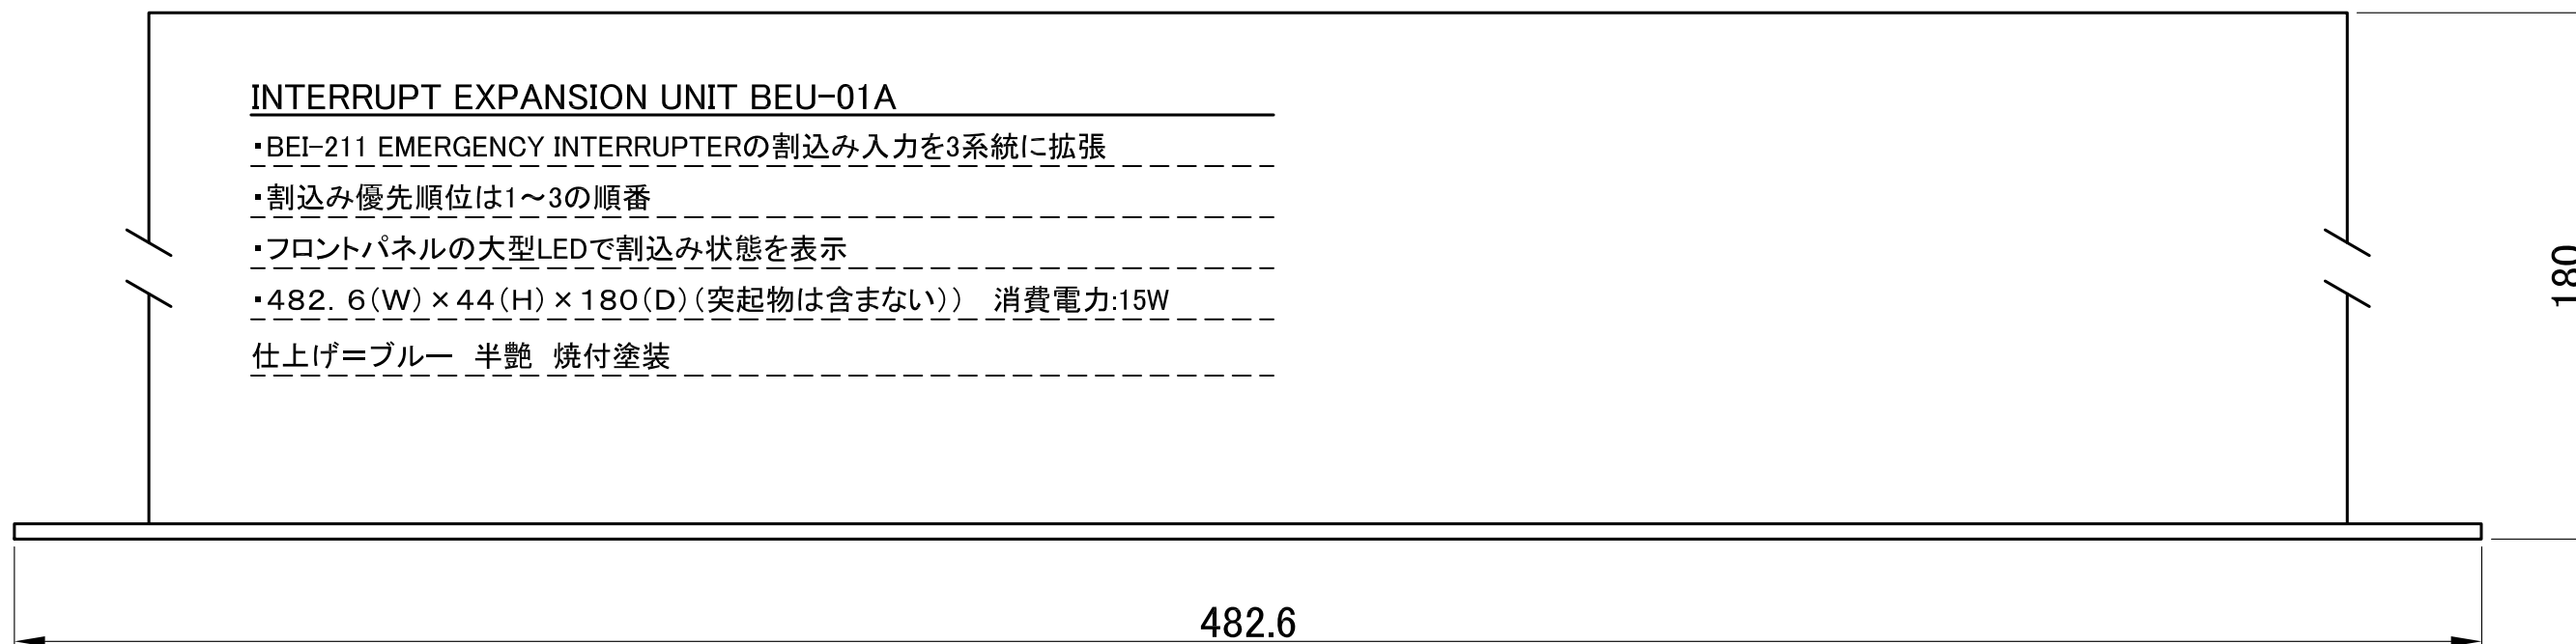

INTERRUPT EXPANSION UNIT BEU-01A

- ・BEI-211 EMERGENCY INTERRUPTERの割込み入力を3系統に拡張
 - ・割込み優先順位は1～3の順番
 - ・フロントパネルの大型LEDで割込み状態を表示
 - ・482.6(W) × 44(H) × 180(D) (突起物は含まない) 消費電力:15W
- 仕上げ=ブルー 半艶 焼付塗装

△		..				APPR:	CHECK:	TITLE	SCALE
△		BEI-211用3系統割込み拡張ユニット EMERGENCY SWITCHER BEM-01A	70%
△		..				DRAW:	DESIGN:	機器仕様 / 外観図	DRAWING NO.
NO.	REVISION	DATE	BY	CHK	SC ALLIANCE	D.Sakai 2011・01・11	..		