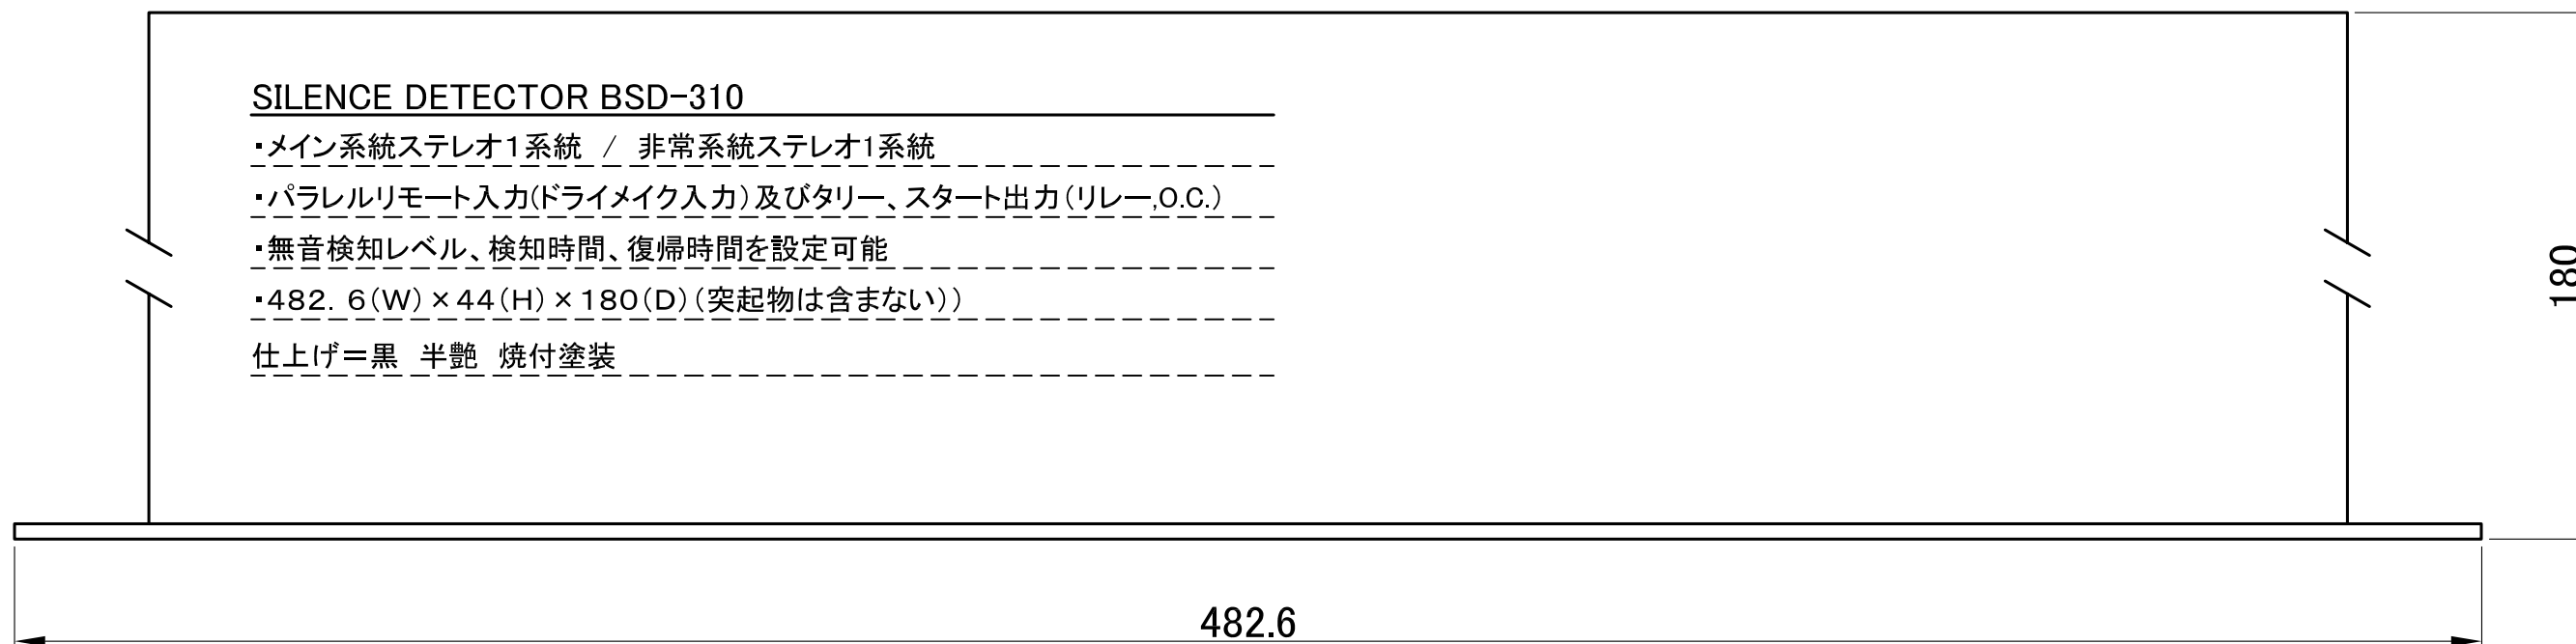

SILENCE DETECTOR BSD-310

- ・メイン系統ステレオ1系統 / 非常系統ステレオ1系統
 - ・パラレルリモート入力(ドライメイク入力)及びタリー、スタート出力(リレー,O.C.)
 - ・無音検知レベル、検知時間、復帰時間を設定可能
 - ・482.6(W)×44(H)×180(D)(突起物は含まない)
- 仕上げ=黒 半艶 焼付塗装

△		.	.			APPR:	CHECK:	TITLE	SCALE
△		41HA0003HD001 無音検知ユニット開発	70%
△		SILENCE DETECTOR BSD-310	DRAWING NO.
NO.	REVISION	DATE	BY	CHK	SCA SOUND SOLUTIONS <small>1-29-2 NISHIHARA SHIBUYA-KU TOKYO JAPAN 151-0066</small>	DRAW: D.Sakai	DESIGN:	機器外観図	
						2006・06・05	.		