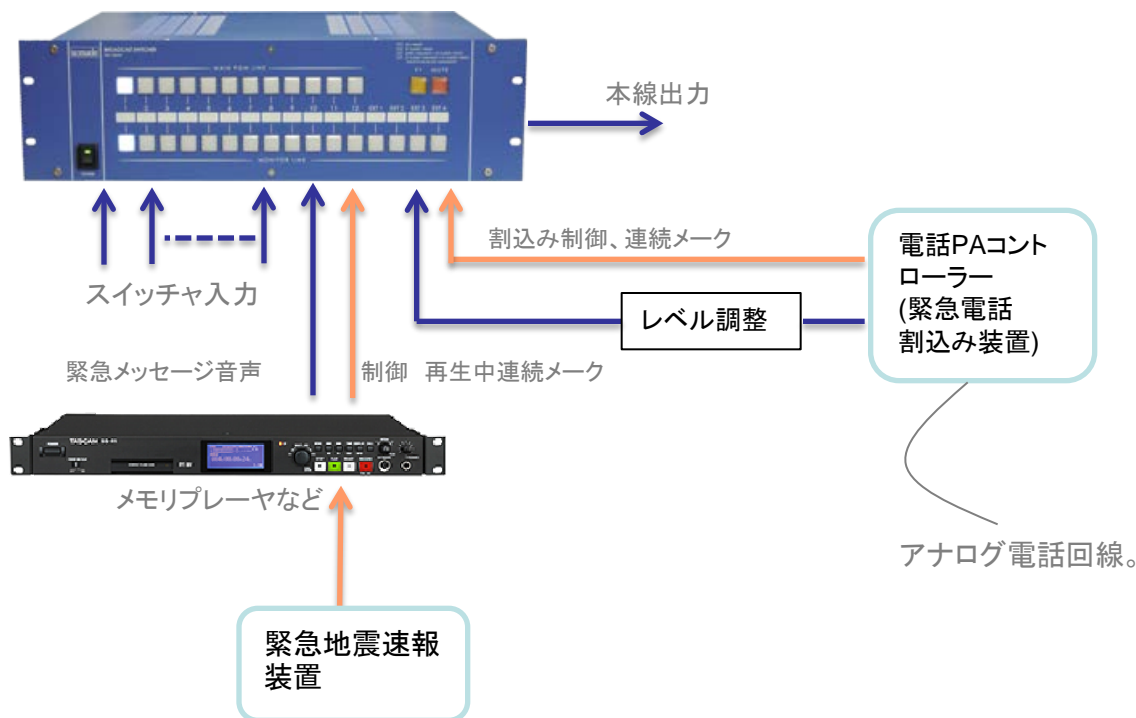

SW-122AF 緊急割込み使用例

動作

SW-122AFは、通常自動番組放送装置のスイッチャとして動作しますが、同時に緊急割込み機能を使用して緊急地震通報、緊急電話割込みなど外部からの制御も可能です。

複数の割込みが同時に発生した場合、スイッチャのchの若い番号がプライオリティが上です。