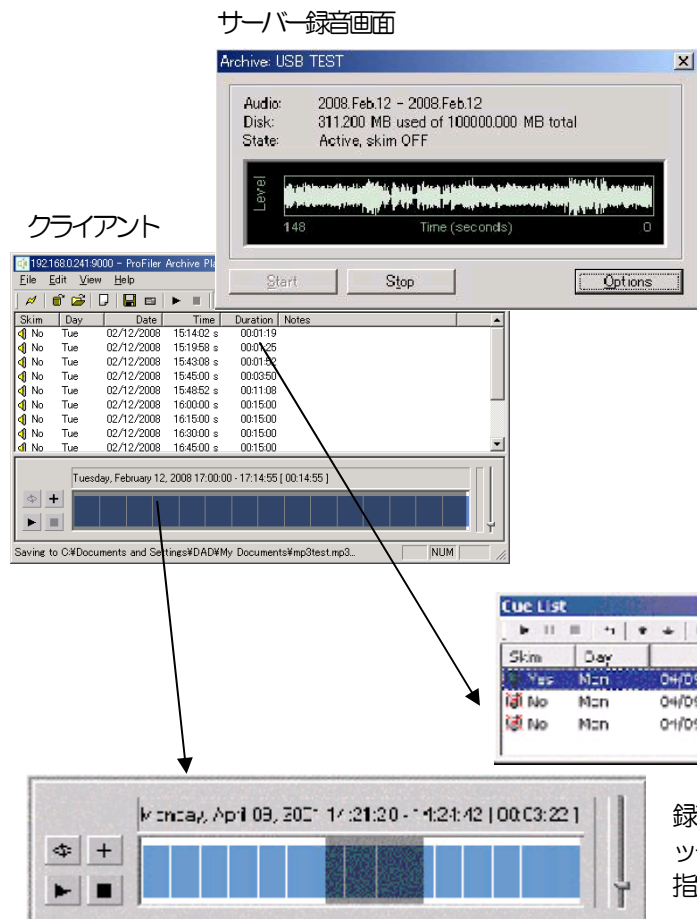

ProFiler 法定同録、番組録音システムセット PRF960-500G

長時間音声録音ソフトと専用音声カードをPCに組み込んだセットプランです。

ProFiler 法定同録、番組録音システムセットは複数のビットレートフォーマットで同時保存可能。長期間も低ビットレートで、営業同録は高音質でオンエアを保存できます。

ストリーミング機能により、LAN 上のクライアントはリアルタイム再生可能。

専用音声 PCI カードはバランス入出力

パラレルポート制御機能あり

ネットワーク上のクライアントソフトで試聴、複数のアーカイブファイルを選択し、切れ目無しにひとつの mp3 ファイルに出力可能。

時間毎に作られたファイルをダブルクリックしてキューストに登録

複数ファイルを連続した 1 つのファイルとして保存

録音ファイルのサイズは時間設定可能。再生はクリックアンドドラッグで好きな範囲を指定して再生。指定範囲をキューストに追加してファイル出力可能。

- ラジオ局の同録、番組保存として。1 日分のファイルを日付名のフォルダ / 日に保存。
- 連続動作可能。指定期間を過ぎたファイルを自動削除します。
- 番組制作のツールとして (skimming=スタジオでマイクがオンの間のみを保存する機能もあります)
- 再放送やインターネットストリーミングのアーカイブとして
- 放送をアーカイブとして保存、ストリーミング機能によりリアルタイムにも出力
- mp3 ファイル出力、アーカイブプレーヤーを使用してネットワーク上のマシンから聞くことが可能