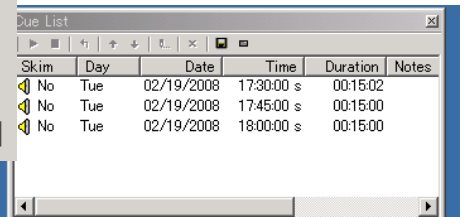

複数ファイルのをまとめた時の継ぎ目での音途切れはありません。

システム例1

LivePlayer
ストリーミングリスン用

StatusMonitor
ProFiler サーバーの動作状況をモニターできます。

Archive Player
アーカイブプレーヤー
保存したファイルの再生。
CueList を使用して、複数のファイルを1本化、mp3 ファイルとして保存できます。

ProFiler サーバーのログインはID とパスワードにより接続の制限がされていますが、自動接続ショートカットを作成でき、ワンタッチで接続、ソフト立ち上げが可能です。