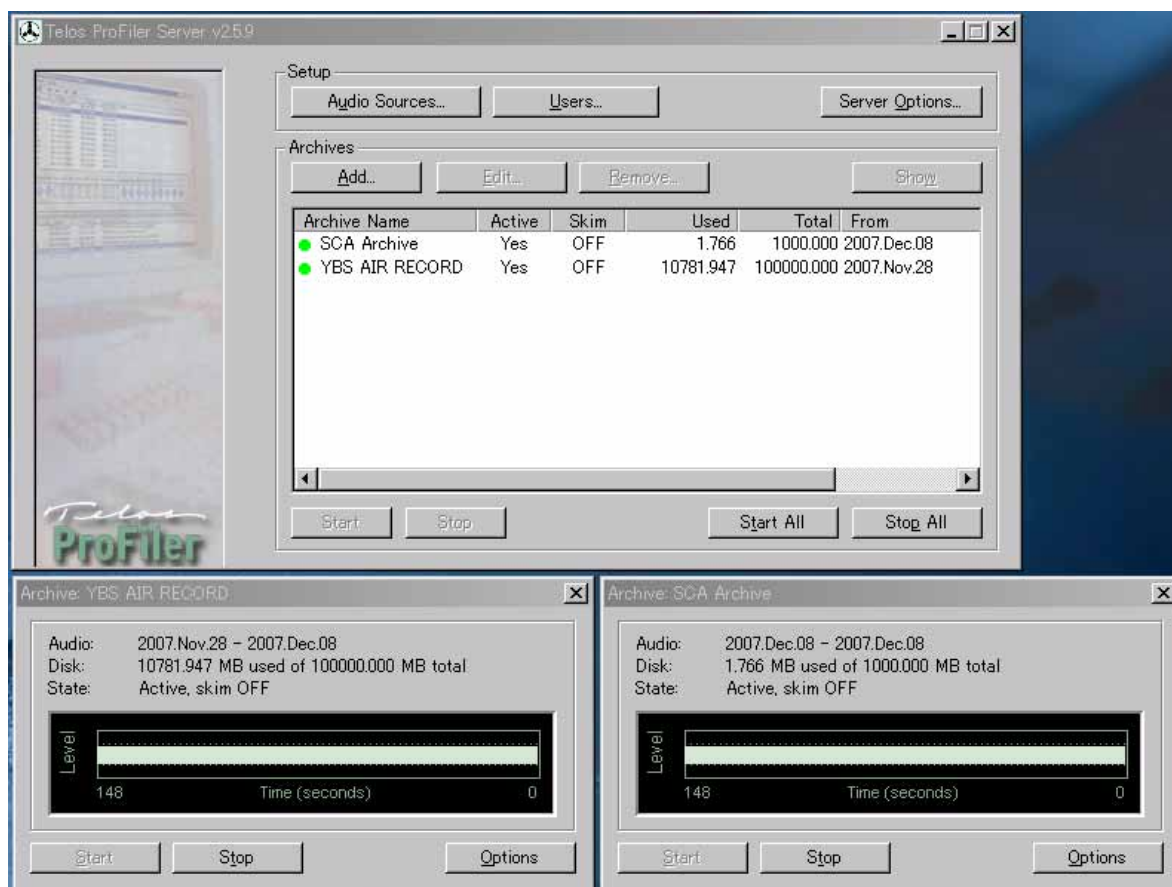

マニュアルは英語および日本語CD-ROM

ProFiler サーバー画面例

音声カード1枚でも、複数のビットレートで同時に保存ができます。

- 1 系統は低ビットレートで長期間保存。
- 2 系統目は、高ビットレートで高音質保存。

更に、2枚の音声カードを使用すると、1台のマシンで

- 1 系統はエアモニの音声を低ビットレートで長期間保存。
 - 2 系統目は、マスターの出力を高ビットレートで高音質保存。
- 等の使い方が可能です。(最大は4系統)