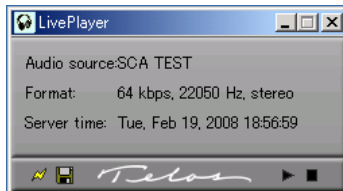

システム例1

LivePlayer
ストリーミングリスン用