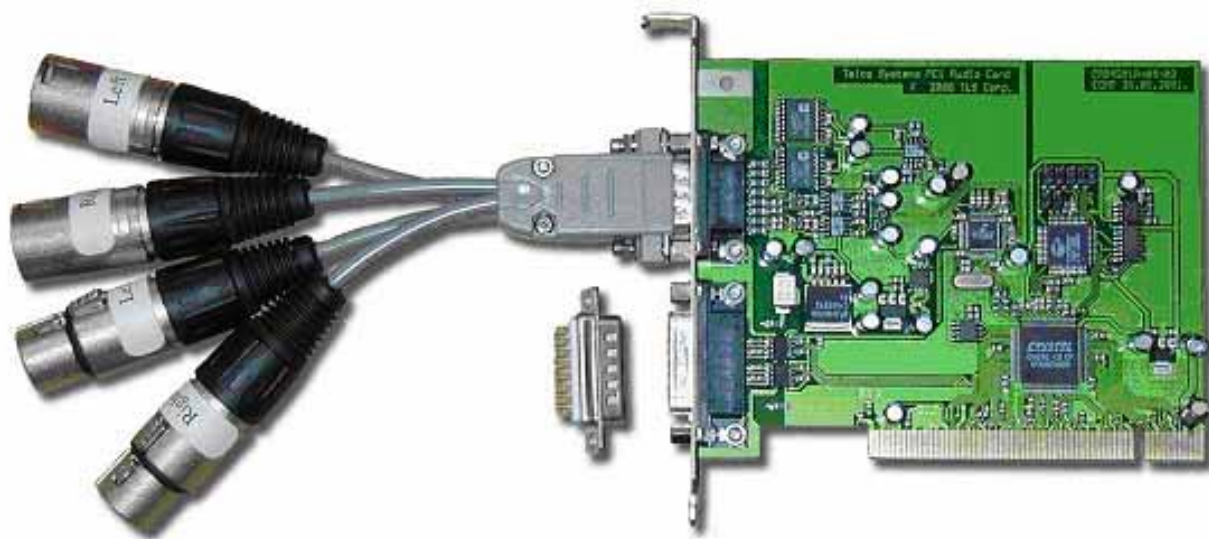

複数のクライアントソフトを同時使用できます。

複数のフォーマットで保存をしている場合は、設定名により録音ファイルを選択できます。

複数のファイルを繋ぎ目無しで、連続したひとつのMP3ファイルとして作成できます。

ProFilerサーバーストリーミングのモニターソフト付属。

専用音声カード写真

セット型番 PRF-08

名称 ProFiler 自動同録ツール

内容 ProFiler プロファイラー専用音声カード、ソフト、XLR変換音声ケーブル。