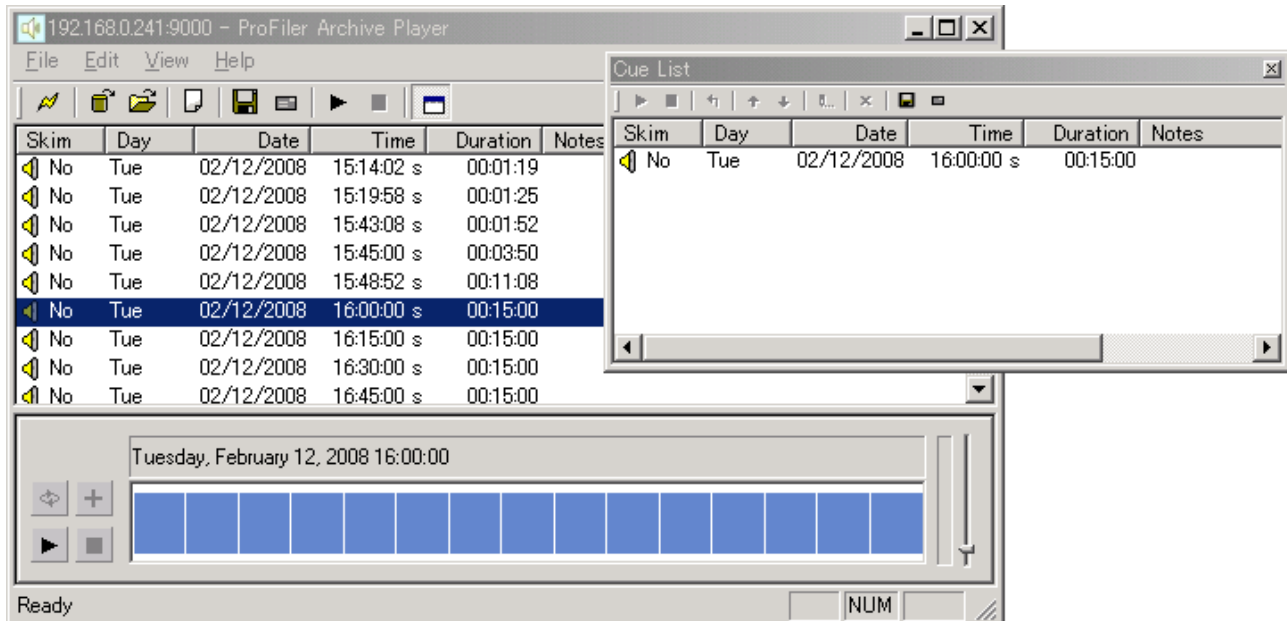

複数ファイルのをまとめた時の継ぎ目での音途切れはありません。

システム例1

LivePlayer
ストリーミングリスン用

StatusMonitor
ProFiler サーバーの動作状況をモニターできます。

Archive Player
アーカイブプレーヤー
保存したファイルの再生。
CueList を使用して、複数のファイルを1本化、mp3 ファイルとして保存できます。

ProFiler サーバーのログインはID とパスワードにより接続の制限がされていますが、自動接続ショートカットを作成でき、ワンタッチで接続、ソフト立ち上げが可能です。