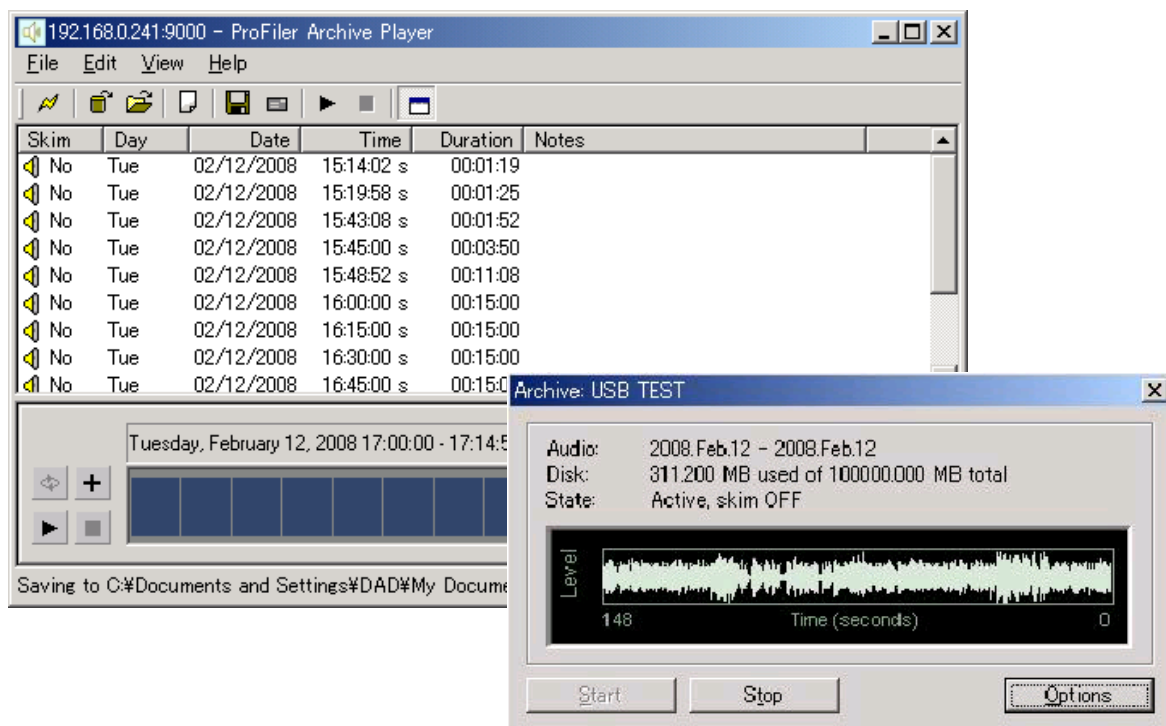

Relax Profiler

Automated Program Archiving

ProFiler 概要

Ver 2.5.9

株式会社 エス・シー・アライアンス
SCA サウンドソリューションズ社

概要

Telos ProFiler は、FraunhoferのMP3 コンプレッションを採用し、高音質のロギングを行います。録音専用のサーバーソフトとクライアントソフトを組み合わせで使用します。Windows2000, XP が動作するパソコンに組み込みます。ProFiler 専用のオーディオカード、およびソフトのセット。

PC に組込済みのセット納品など対応可能です。

機能

ProFiler サーバー

ProFiler サーバーソフトは Windows2000, XPpro で動作、Windows2000 Server 動作確認済み。

専用録音カードはバランス入出力、PCI スロット(5V)に対応。
PCI 3.3V スロットには対応していないのでご注意ください。

ステレオまたはモノラルで使用可能

使用例 モノラルの場合、ch1 をマスター出力、ch2 をオンエアに接続して録音

複数の音声カードを組込み可能

使用例 カード1 はマスター出力を録音、カード2 はオンエアを接続して録音

1 つのカード入力の信号に対し、複数の録音設定を行い別ファイルで保存可能

例 長期間(3ヶ月)の録音は、MPEG3, 64kbps, 44.1kHz で録音、
短期間の録音は、MPEG3, 320kbps, 44.1kHz

録音ファイルの長さは指定可能、毎日のフォルダ内に保存、タイムスタンプ。

例 15分とした場合、毎時00分、15分、30分、45分から15分間のファイルを作成。