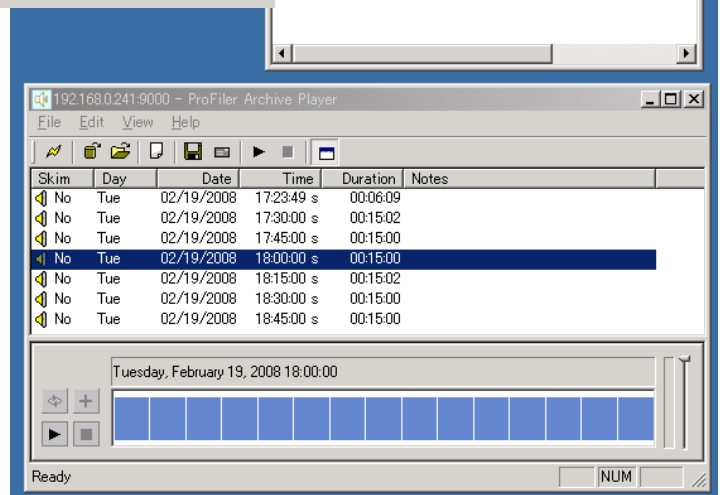

複数ファイルのをまとめた時の継ぎ目での音途切れはありません。

システム例1

LivePlayer
ストリーミングリスン用

StatusMonitor
ProFiler サーバーの動作状況をモニターできます。

Archive Player
アーカイブプレーヤー
保存したファイルの再生。
CueList を使用して、複数のファイルを1本化、mp3 ファイルとして保存できます。

ProFiler サーバーのログインはID とパスワードにより接続の制限がされていますが、自動接続ショートカットを作成でき、ワンタッチで接続、ソフト立ち上げが可能です。