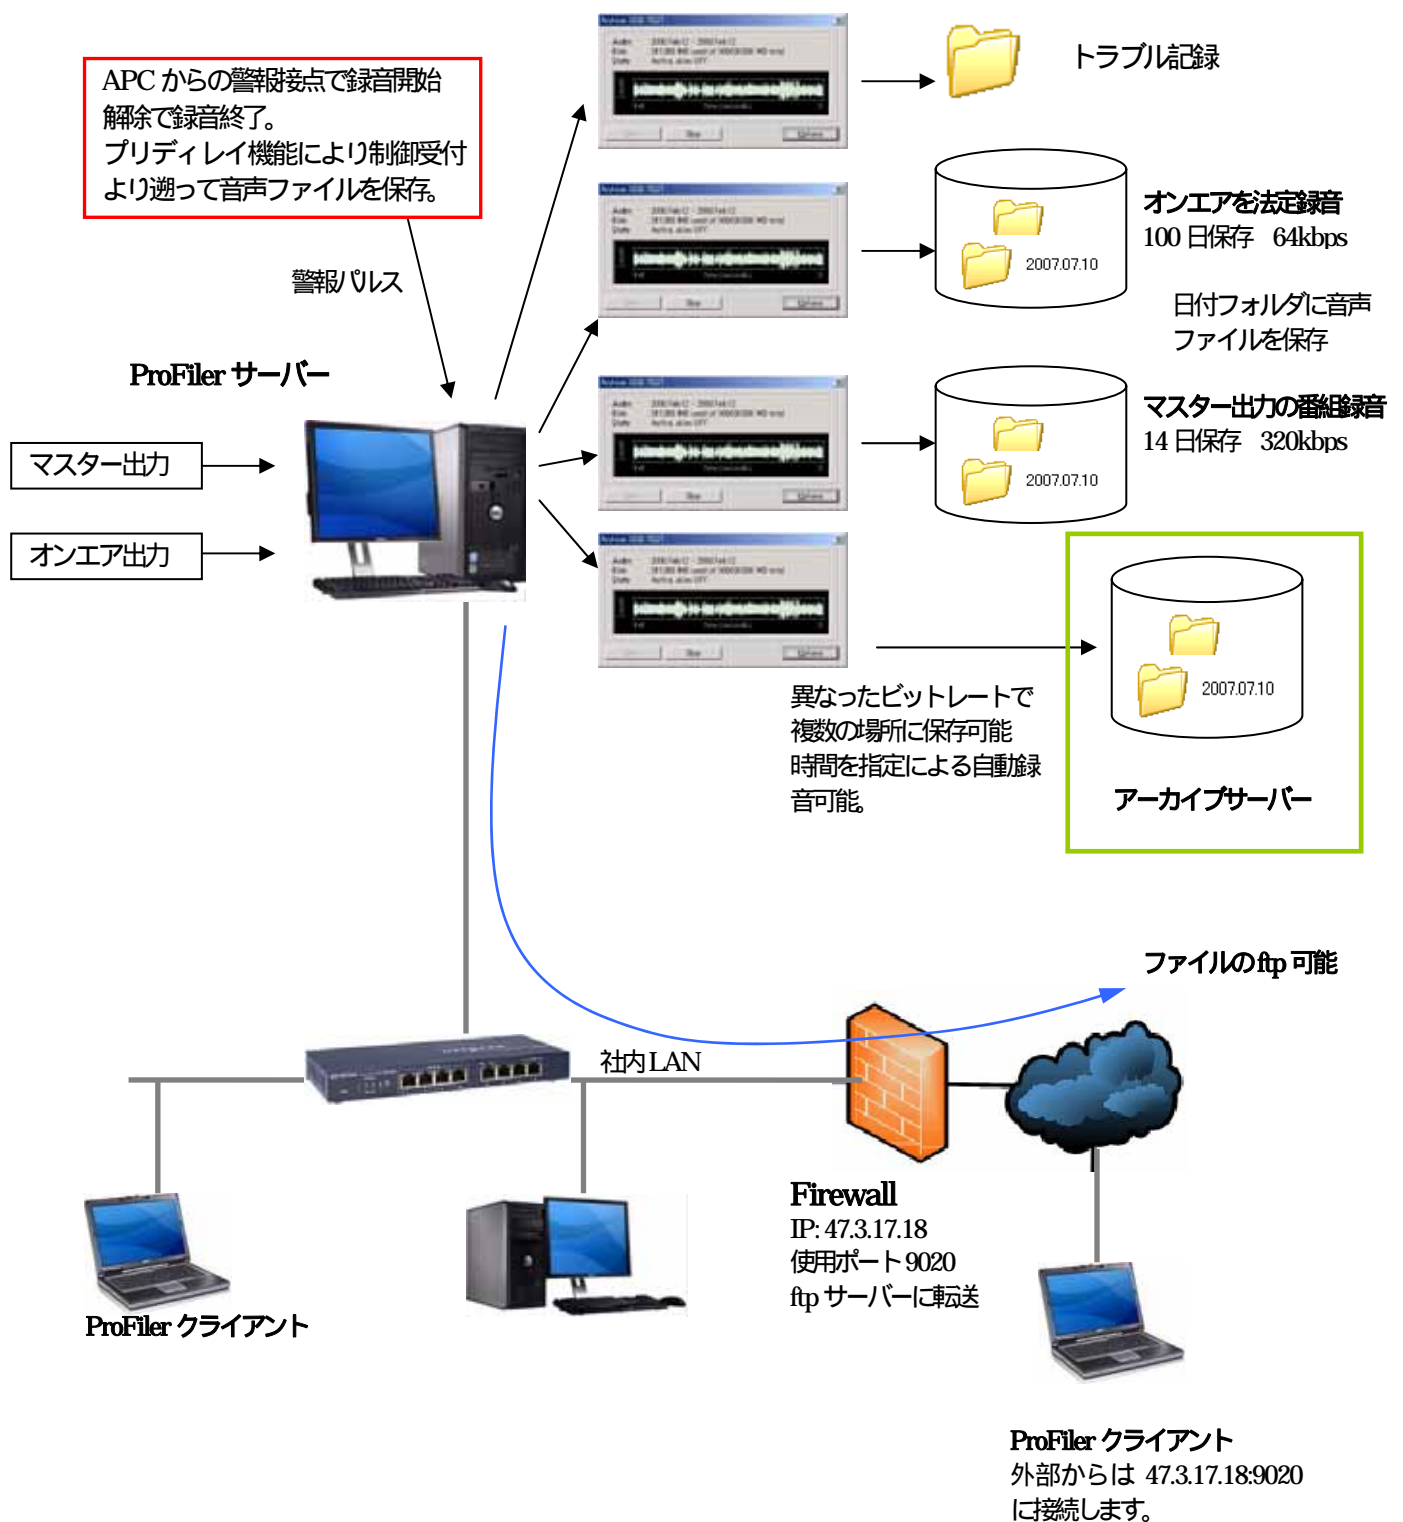

システム例2

ProFiler サーバーは Port9020 をデフォルトで使用しています。ファイアーウォールの設定により外部ネットワークからもアクセスが可能です。