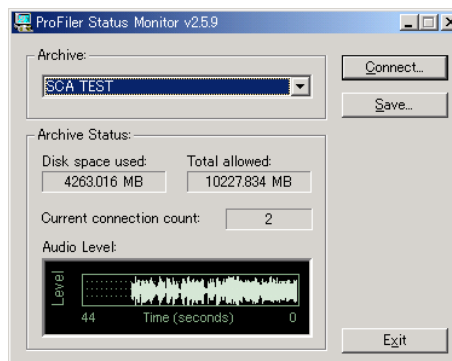

システム例1

Archive Player
アーカイブプレーヤー
保存したファイルの再生。
CueList を使用して、複数のファイルを1本化、mp3 ファイルとして保存できます。

ProFiler サーバーのログインはID とパスワードにより接続の制限がされていますが、自動接続ショートカットを作成でき、ワンタッチで接続、ソフト立ち上げが可能です。