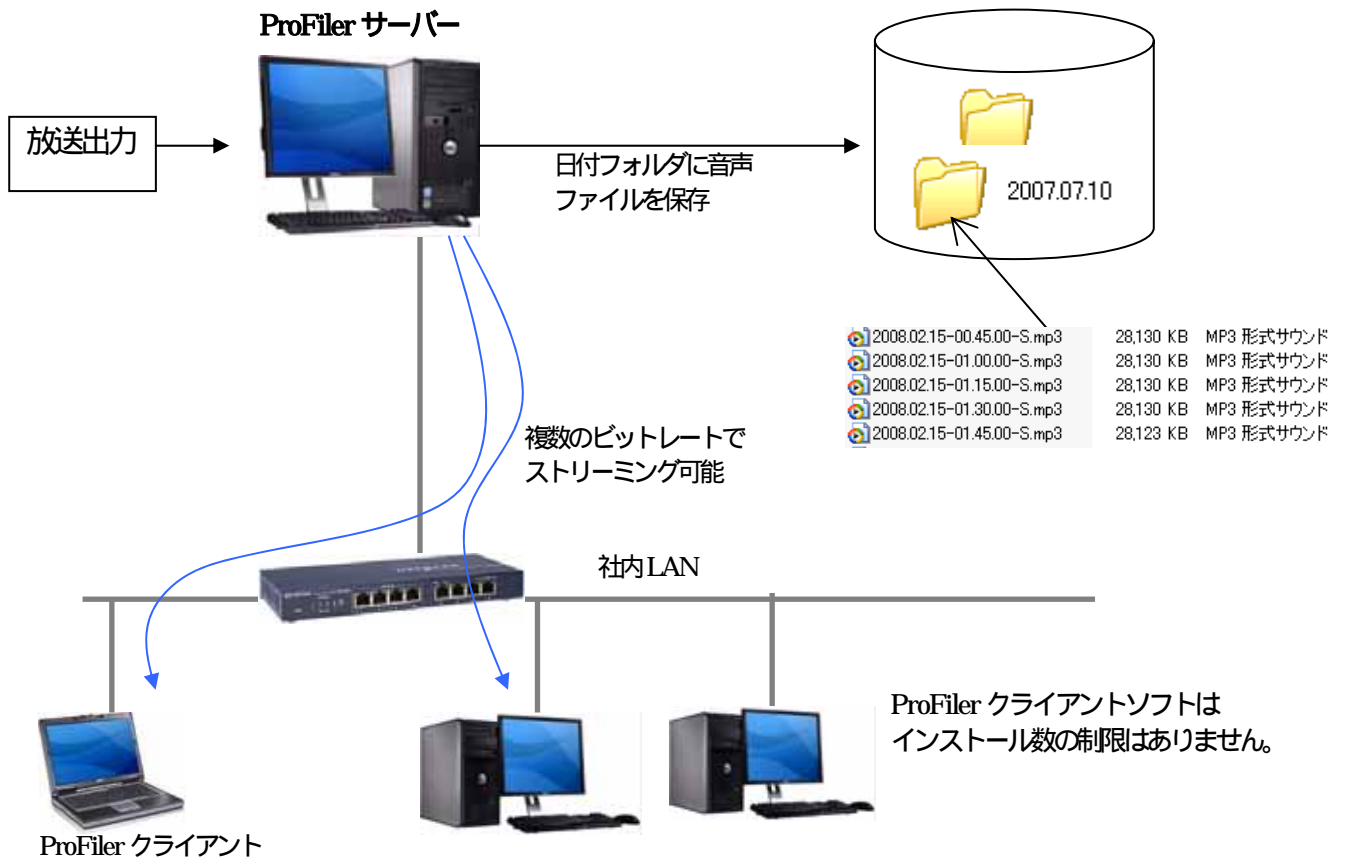

複数ファイルのをまとめた時の継ぎ目での音途切れはありません。

システム例1

LivePlayer
ストリーミングリスン用

StatusMonitor
ProFiler サーバーの動作状況をモニターできます。

Archive Player
アーカイブプレーヤー
保存したファイルの再生。
CueList を使用して、複数のファイルを1本化、mp3 ファイルとして保存できます。

ProFiler サーバーのログインはID とパスワードにより接続の制限がされていますが、自動接続ショートカットを作成でき、ワンタッチで接続、ソフト立ち上げが可能です。