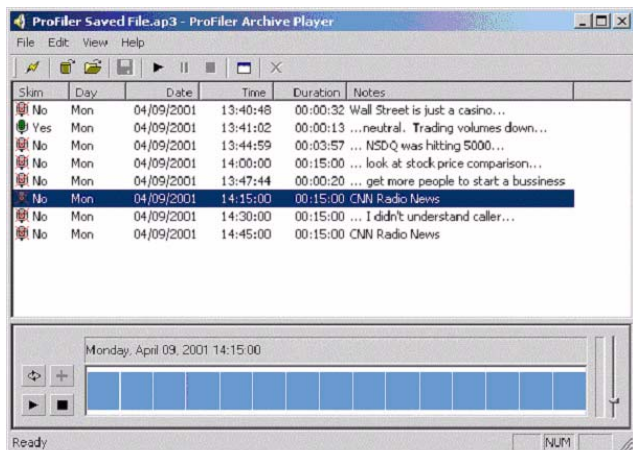

## プロファイラー

長時間音声録音ソフト + 専用音声カードのセット

複数のビットレートフォーマットで保存可能  
MP3エンコーディング  
ストリーミング機能により、LAN上のクライアントはリアルタイム再生可能  
専用音声PCIカードはバランス入出力、パラレルポート制御機能有り  
ネットワーク上のクライアントソフトで試聴、複数のアーカイブファイルを選択し、切れ目無しにひとつのmp3ファイルに出力可能

録音ファイルのサイズは時間設定可能。再生はクリックアンドドラッグで好きな範囲を指定可能。  
キューリストとして編集、別場所、別名で保存できます。  
(例10分単位でファイルを作り、複数ファイルを連続した1つのファイルとして保存可能)

- ラジオ局の同録、番組保存として。1日分のファイルをひとつのフォルダーに保存。
- 無人で連続動作可能。指定期間を過ぎたファイルを自動削除します。
- 番組制作のツールとして (skimming=スタジオでマイクがオンの間のみを保存する機能もあります)
- 再放送やインターネットストリーミングのアーカイブとして
- ライブイベントやコンテストをログ
- 放送をアーカイブとして保存、ストリーミング機能によりリアルタイムにも出力
- mp3ファイル出力、アーカイブプレーヤーを使用してネットワーク上のマシンから聞くことが可能
- 1台のPCに複数の音声カードを組み込み可能。
- 対応OS Windows XPpro(オーディオストレージ用)、Windows 2000以上(再生用)

### Profilerに含まれるソフト

サーバー機能 音声をハードディスクに保存。簡易FTPサーバー、バックアップ機能、ストリーミング  
NTPタイムシンククライアント 時計を自動校正  
ライブプレーヤー(クライアントソフト) LAN上のマシンはリアルタイムで試聴可能  
アーカイブプレーヤー(クライアントソフト) に保存されたファイルを再生。編集、別場所に保存可能  
ステータスマニター 管理ソフト