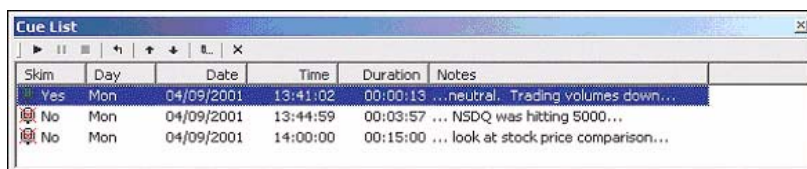

## プロファイラー

長時間音声録音ソフト + 専用音声カードのセット

複数のビットレートフォーマットで保存可能  
MP3エンコーディング  
ストリーミング機能により、LAN上のクライアントはリアルタイム再生可能  
専用音声PCIカードはバランス入出力、パラレルポート制御機能有り  
ネットワーク上のクライアントソフトで試聴、複数のアーカイブファイルを選択し、切れ目無しにひとつのmp3ファイルに出力可能

録音ファイルのサイズは時間設定可能。再生はクリックアンドドラッグで好きな範囲を指定可能。  
キューリストとして編集、別場所、別名で保存できます。  
(例10分単位でファイルを作り、複数ファイルを連続した1つのファイルとして保存可能)

- ラジオ局の同録、番組保存として。1日分のファイルをひとつのフォルダーに保存。
- 無人で連続動作可能。指定期間を過ぎたファイルを自動削除します。
- 番組制作のツールとして (skimming=スタジオでマイクがオンの間のみを保存する機能もあります)
- 再放送やインターネットストリーミングのアーカイブとして
- ライブイベントやコンテストをログ
- 放送をアーカイブとして保存、ストリーミング機能によりリアルタイムにも出力
- mp3ファイル出力、アーカイブプレーヤーを使用してネットワーク上のマシンから聞くことが可能
- 1台のPCに複数の音声カードを組み込み可能。
- 対応OS Windows XPpro(オーディオストレージ用)、Windows 2000以上(再生用)