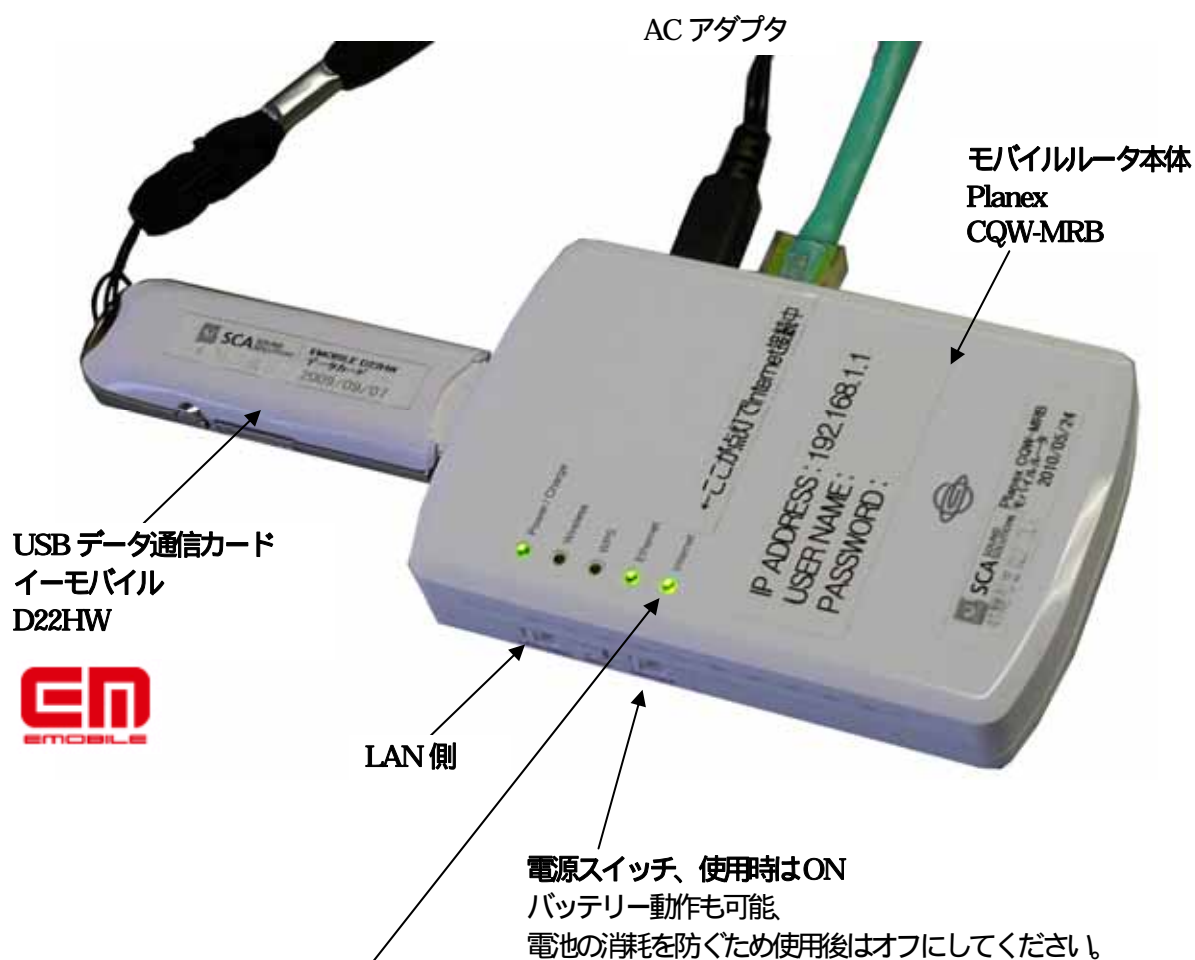

e-mail: support@ss.sc-a.jp

スタジオバージョン
デバイス名 SCA3

接続

1. 音声入出力をミキサーに接続
2. LAN ケーブルをハブに接続
3. 電源を接続

LANはDHCP接続
IPアドレスセット不要

アナログ音声入力

アナログ音声出力

AC100V

LANケーブルで
インターネットに接続
できるハブに繋がります。

通常ルーター設定の変更は不要です。
固定IPの取得も不要。

MXPバージョン

デバイス名 SCA4

接続

1. モバイルルータセット、電源オン。
2. 音声入出力をミキサーに接続
3. LAN ケーブルをハブに接続
4. 電源を接続

ヘッドホン出力 x3
個別レベル調整有り

アナログ音声出力

アナログ音声入力
デモ機設定

AC100V

- 1・・・ MIC-1 (+48V オフ) vocal mid プロセッシング
- 2・・・ MIC-2 (+48V オフ) vocal mid プロセッシング
- 3・・・ LINE/Lch (+4dBu) プロセッシングオフ
- 4・・・ LINE/Rch (+4dBu) プロセッシングオフ

モバイルルータ Planex CQW-MRB と USB データ通信カード イーモバイル D22HW

このセットを Zephyr IP とセットでお貸し出しいたします。

注意

Internet の LED は連続点灯で正常。

点滅している時は接続途中です。

連続点灯状態になってから Zephyr IP の電源を投入してください。

接続操作

詳しい操作は 簡易操作マニュアル、ZephyrIP マニュアルをご参照下さい。
前ページ2~4のように機器接続、電源オン。

電源投入後のメインメニュー