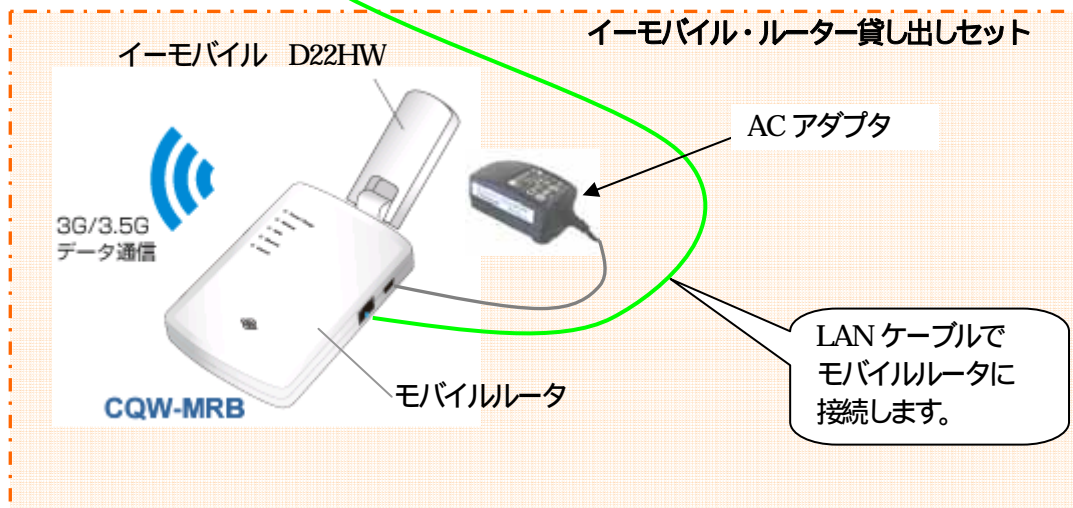

e-mail: support@ss.sc-a.jp

スタジオバージョン
デバイス名 SCA3

接続

1. 音声入出力をミキサーに接続
2. LAN ケーブルをハブに接続
3. 電源を接続

LANはDHCP接続
IPアドレスセット不要

アナログ音声入力

アナログ音声出力

AC100V

LANケーブルで
インターネットに接続
できるハブに繋がります。

通常ルーター設定の変更は不要です。
固定IPの取得も不要。

MXPバージョン

デバイス名 SCA4

接続

1. モバイルルータセット、電源オン。
2. 音声入出力をミキサーに接続
3. LAN ケーブルをハブに接続
4. 電源を接続

ヘッドホン出力 x3
個別レベル調整有り

アナログ音声出力

アナログ音声入力
デモ機設定

AC100V

- 1・・・ MIC-1 (+48V オフ) vocal mid プロセッシング
- 2・・・ MIC-2 (+48V オフ) vocal mid プロセッシング
- 3・・・ LINE/Lch (+4dBu) プロセッシングオフ
- 4・・・ LINE/Rch (+4dBu) プロセッシングオフ

モバイルルータ Planex CQW-MRB と USB データ通信カード イーモバイル D22HW