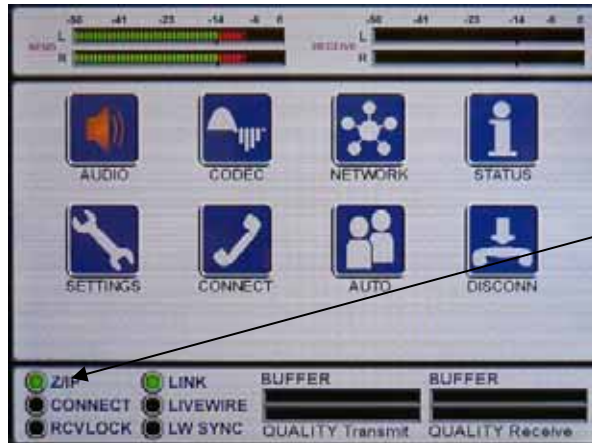

LANケーブルで
インターネットに接続
できるハブに繋がります。

通常ルーター設定の変更は不要です。
固定IPの取得も不要。

MXPバージョン

デバイス名 SCA4

接続

1. モバイルルータセット、電源オン。
2. 音声入出力をミキサーに接続
3. LAN ケーブルをハブに接続
4. 電源を接続

ヘッドホン出力 x3
個別レベル調整有り

アナログ音声出力

このセットを Zephyr IP とセットでお貸し出しいたします。

注意

Internet の LED は連続点灯で正常。

点滅している時は接続途中です。

連続点灯状態になってから Zephyr IP の電源を投入してください。

接続操作

詳しい操作は 簡易操作マニュアル、ZephyrIP マニュアルをご参照下さい。
前ページ2~4のように機器接続、電源オン。

電源投入後のメインメニュー

Z/IP
電源投入後
自動でZ/IP サーバーに接続して緑になります。

もし、緑にならない場合は
ネットワークの設定を行います。
簡易操作マニュアル 7 ページ

接続

「AUTO」ボタンを押すと接続可能な ZephyrIP
を表示します。

SCA4 を選択して
「AUTO」ボタンを押すと接続開始。

「CONN」ボタンでも接続します。

「DISC」ボタンで接続解除

他のモバイル接続