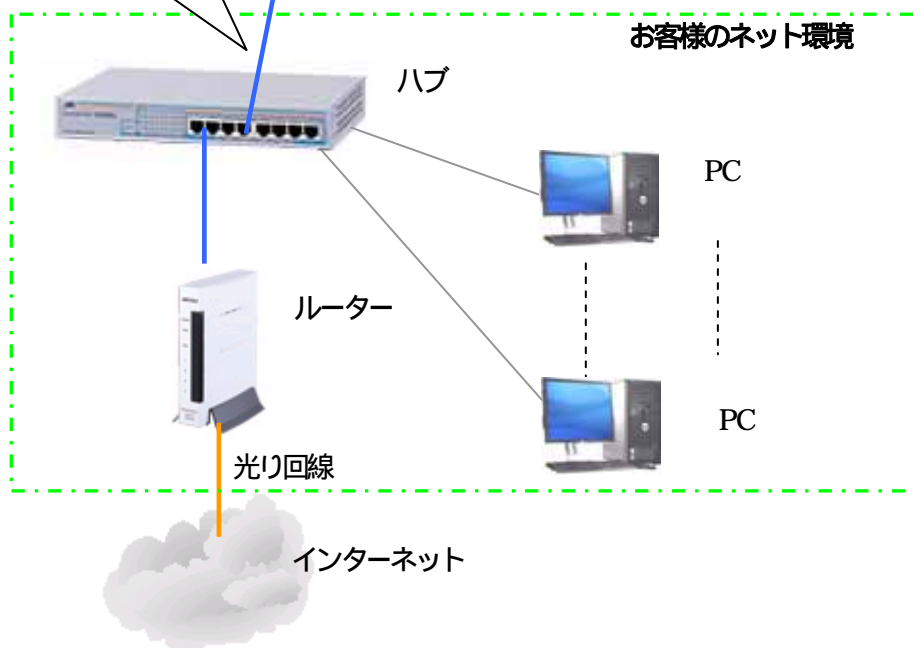

e-mail: support@ss.sc-a.jp

スタジオバージョン
デバイス名 SCA3

接続

1. 音声入出力をミキサーに接続
2. LAN ケーブルをハブに接続
3. 電源を接続

LANはDHCP接続
IPアドレスセット不要

アナログ音声入力

アナログ音声出力

AC100V

LANケーブルで
インターネットに接続
できるハブに繋がります。

通常ルーター設定の変更は不要です。
固定IPの取得も不要。

MXPバージョン

デバイス名 SCA4

接続

1. モバイルルータセット、電源オン。
2. 音声入出力をミキサーに接続
3. LAN ケーブルをハブに接続
4. 電源を接続

ヘッドホン出力 x3
個別レベル調整有り

アナログ音声出力

このセットを Zephyr IP とセットでお貸し出しいたします。

注意

Internet の LED は連続点灯で正常。

点滅している時は接続途中です。

連続点灯状態になってから Zephyr IP の電源を投入してください。

接続操作

詳しい操作は 簡易操作マニュアル、ZephyrIP マニュアルをご参照下さい。
前ページ2~4のように機器接続、電源オン。

電源投入後のメインメニュー