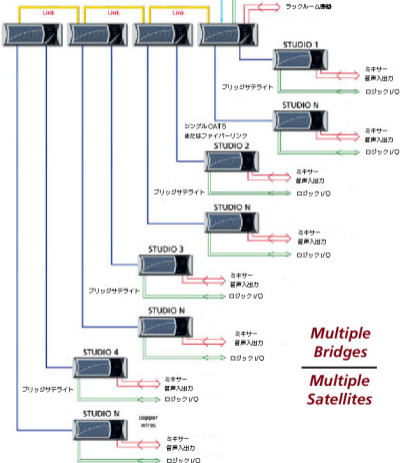

オプション：イーサネット
ハード・ソフト対応

バックルーム
ブリッジルーター

**Multiple
Bridges**

**Multiple
Satellites**