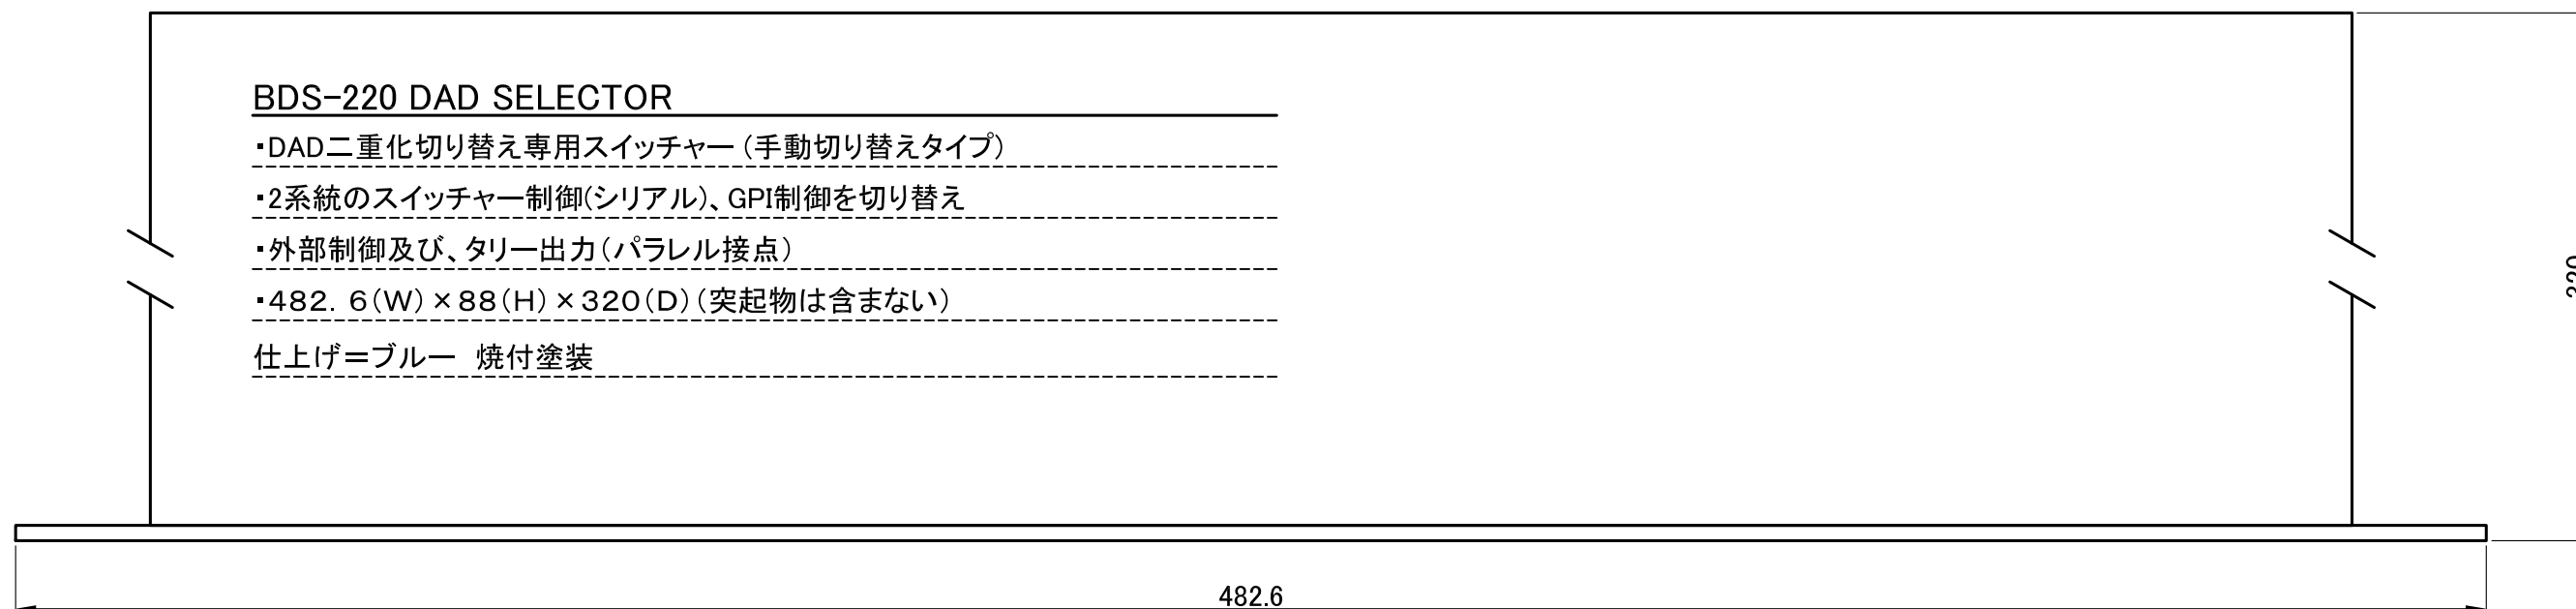

BDS-220 DAD SELECTOR

- ・DAD二重化切り替え専用スイッチャー（手動切り替えタイプ）
- ・2系統のスイッチャー制御（シリアル）、GPI制御を切り替え
- ・外部制御及び、タリー出力（パラレル接点）
- ・482.6(W) × 88(H) × 320(D)（突起物は含まない）

仕上げ=ブルー 焼付塗装

△		..				APPR:	CHECK:	TITLE	SCALE
△		DAD用 正・副系統切り替え機 (音声/シリアル 手動切替タイプ)	55%
△		..				DRAW:	DESIGN:	DAD SELECTOR BDS-220	DRAWING NO.
NO.	REVISION	DATE	BY	CHK	SCA ALLIANCE	D.Sakai 2015・01・15	..	機器仕様 / 外観図	