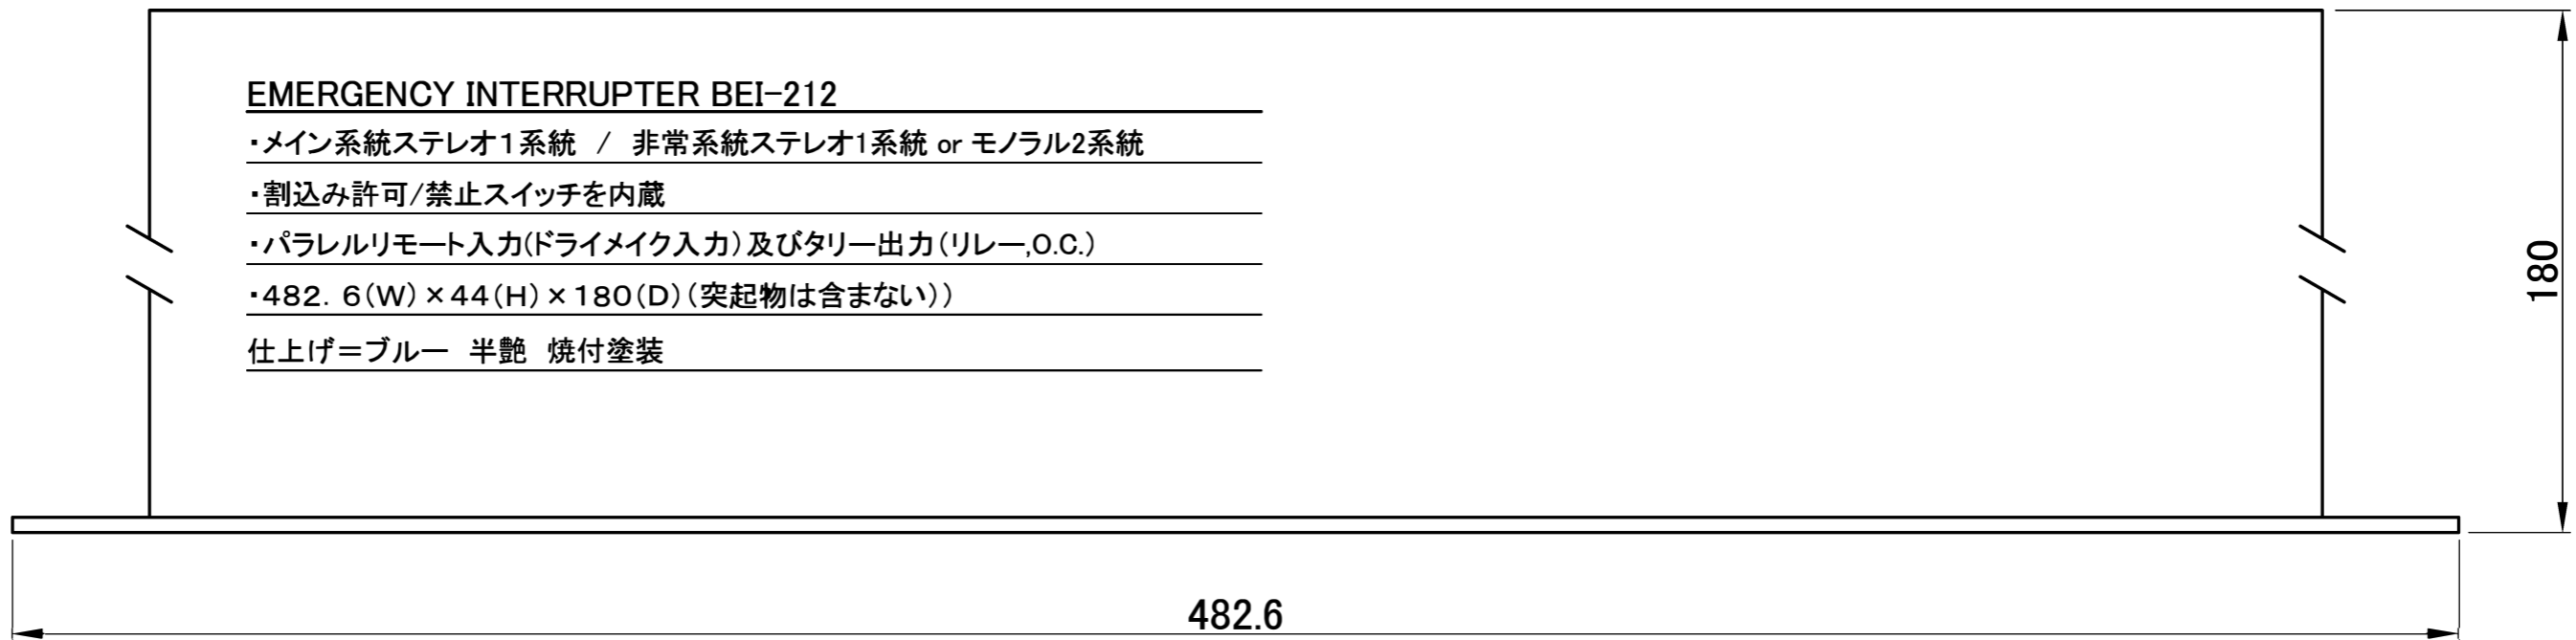

**EMERGENCY INTERRUPTER BEI-212**

- ・メイン系統ステレオ1系統 / 非常系統ステレオ1系統 or モノラル2系統
  - ・割込み許可/禁止スイッチを内蔵
  - ・パラレルリモート入力(ドライメイク入力)及びタリー出力(リレー,O.C.)
  - ・482.6(W)×44(H)×180(D)(突起物は含まない)
- 仕上げ=ブルー 半艶 焼付塗装

△		.	.			APPR:	CHECK:	TITLE	SCALE
△		.	.					EMERGENCY INTERRUPTER BEI-212	70%
△		.	.			DRAW:	DESIGN:	機器外観図	DRAWING NO.
NO.	REVISION	DATE	BY	CHK	SCA ALLIANCE	SCA SOUND SOLUTIONS	1-29-2 NISHIHARA SHIBUYA-KU TOKYO JAPAN 151-0066	2018・07・24	