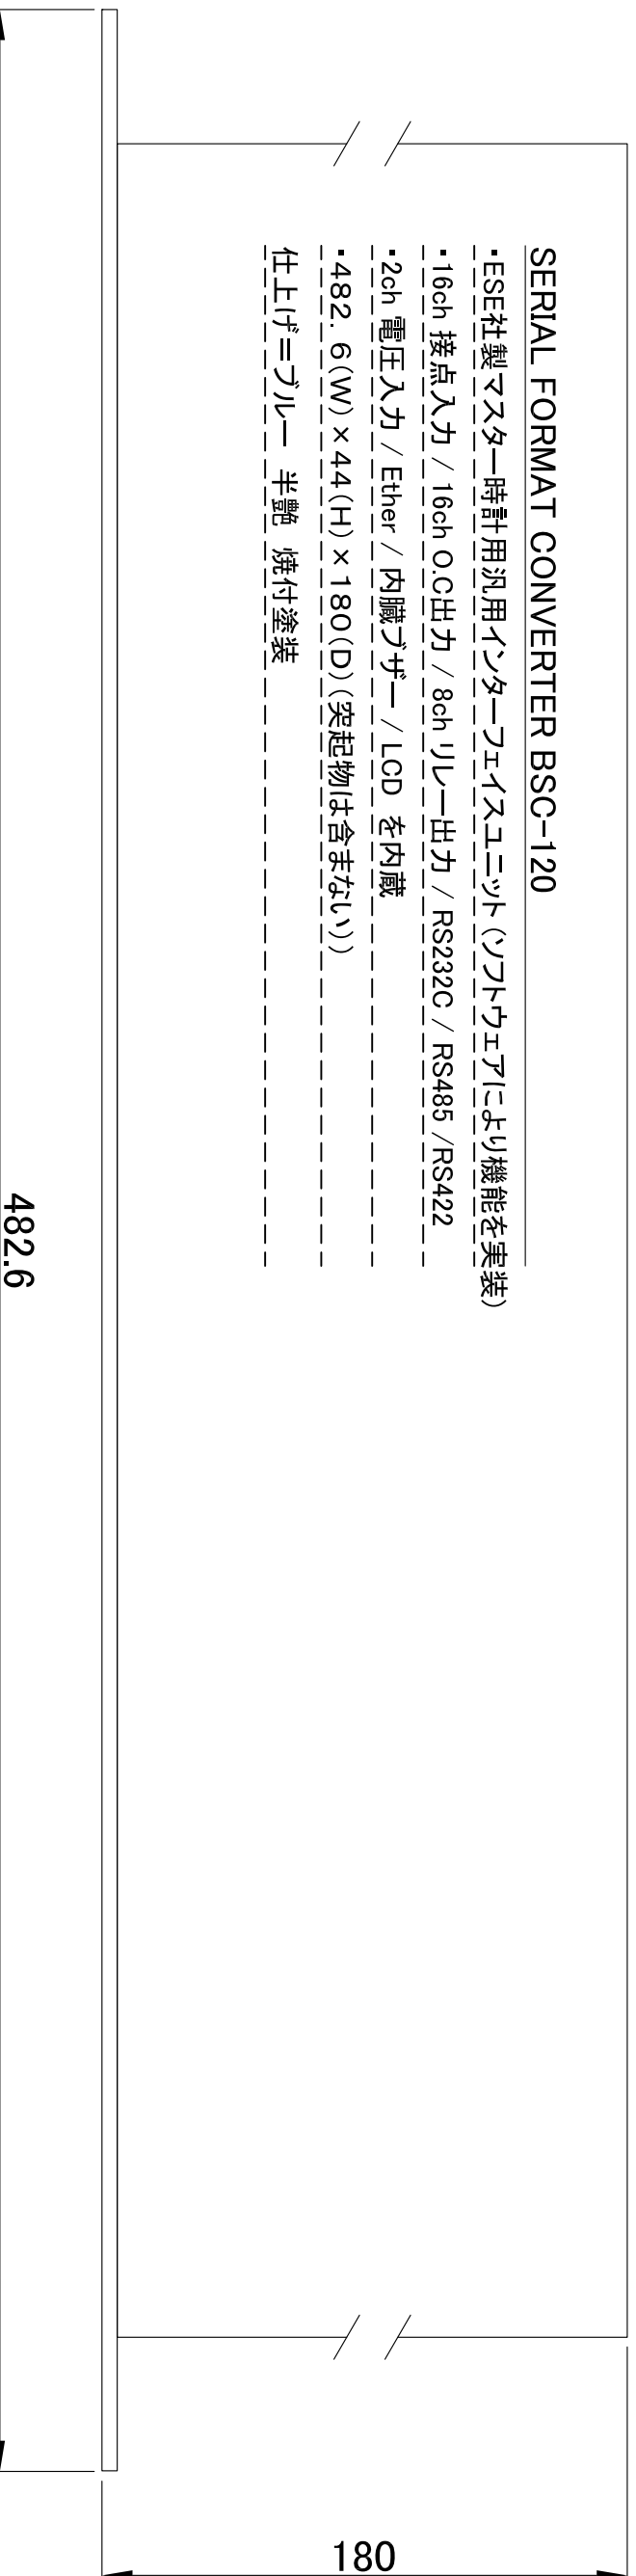

SERIAL FORMAT CONVERTER BSC-120

- ・ESE社製マスタ一時計用汎用インターフェイスユニット(ソフトウェアにより機能を実装)
 - ・16ch 接点入力 / 16ch O.C出力 / 8ch リレー出力 / RS232C / RS485 / RS422
 - ・2ch 電圧入力 / Ether / 内臓ブザー / LCD を内蔵
 - ・482.6(W) × 44(H) × 180(D) (突起物は含まない)
- 仕上げ=グレー 半艶 焼付塗装

△		..			APPR:	..	CHECK:	..	TITLE	SCALE
△		..			DRAW:	..	DESIGN:	..	ESEマスタ一時計用 汎用インターフェイスユニット	70%
△		..			D.Sakai	2011.01.05			BSC-120 SERIAL FORMAT CONVERTER	DRAWING NO.
NO.	REVISION	DATE	BY	CHK	SCA SOLUTIONS		1-29-2 NISHIHARA SHIBUYA-KU TOKYO JAPAN 151-0066		機器外觀図	