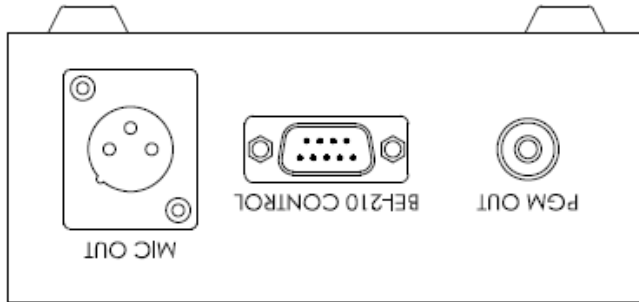

BEU-02/M

マイクステーション・グースネックマイク付

BEI-212 と組合せて使用が最適なアナウンスリモートユニット。
緊急時にはこのユニットから放送本線に割り込みをかけることができます。

機能:

BEU-02 はユニット本体。
オプションのグースネックマイク付き型番が BEU02/M となります。
マイクオンスイッチ付、スイッチ LED は外部から点灯。
BEI-212 の REMOTE A (B) コネクタと 1:1 で接続できるピン配列。

定格

音声出力	コネクタ XLR-3-32 相当、マイクレベル出力
グースネックマイク	ダイナミック、単一指向性タイプ
制御コネクタ	DSUB-9(M) インチねじ
PGM OUT	(BEI-212 からの)PGM 出力、アンバランス出力。ミニ 3P (3.5mm)
仕上げ	アルマイト仕上げ
寸法	120(W) × 53(H) × 160(D)mm 突起含まず。
重量	0.82kg

制御コネクタ接続

接続	信号	記事
1	GND	0V
2	PGM OUT/L	(BEI-212 からの)PGM 音声
3	-	
4	SUB TALLY NO	未使用
5	+5V 入力	+5V 入力(LED+V)
6	INTERRUPT	割り込みスイッチ接点 N.O.
7	PGM OUT/R	(BEI-212 からの)PGM 音声
8	SW LED	LED 点灯用入力(-)
9	SUB TALLY COM	未使用

外觀図

MICROPHONE STATION BEU-02

- ・スイッチ/LED付 卓上マイクスタンド
- ・scmade BEI-210 EMERGENCY INTERRUPTERにダイレクト接続
- ・スイッチ内蔵のLEDでフェード中/割り込み中を表示
- ・120(W)×160(H)×52.5(D)(突起物は含まない)
- 仕上げ=ライトグレー/黒 3分艶レザー塗装 SPOC t=1.6mm

仕様、外觀は性能向上のため断り無く変更になる場合があります。