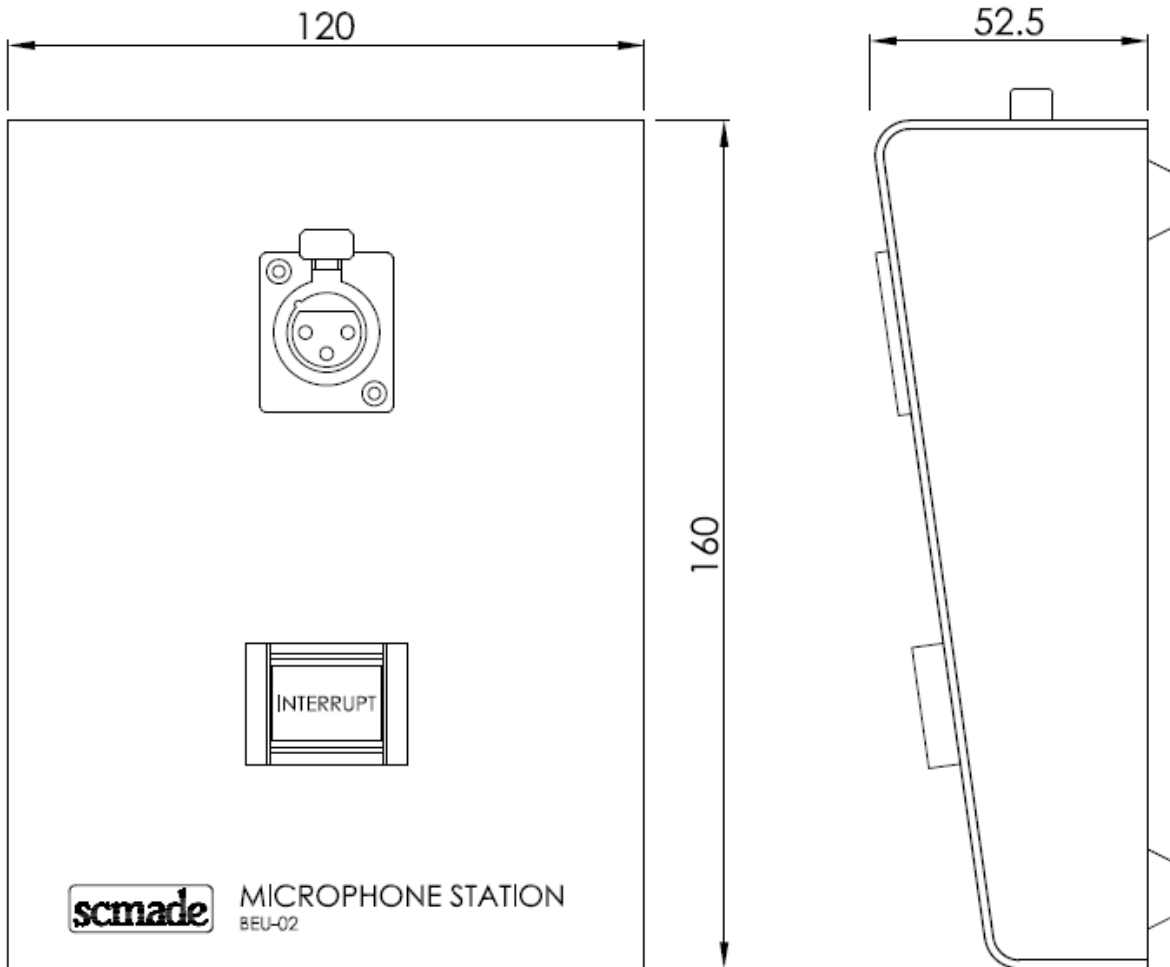

BEU-02/M

マイクステーション・グースネックマイク付

BEI-212 と組合せて使用が最適なアナウンスリモートユニット。
緊急時にはこのユニットから放送本線に割り込みをかけることができます。

機能:

BEU-02 はユニット本体。
オプションのグースネックマイク付き型番が BEU02/M となります。
マイクオンスイッチ付、スイッチ LED は外部から点灯。
BEI-212 の REMOTE A (B) コネクタと 1:1 で接続できるピン配列。

定格

音声出力	コネクタ XLR-3-32 相当、マイクレベル出力
グースネックマイク	ダイナミック、単一指向性タイプ
制御コネクタ	DSUB-9(M) インチねじ
PGM OUT	(BEI-212 からの)PGM 出力、アンバランス出力。ミニ 3P (3.5mm)
仕上げ	アルマイト仕上げ
寸法	120(W) × 53(H) × 160(D)mm 突起含まず。
重量	0.82kg

制御コネクタ接続

接続	信号	記事
1	GND	0V
2	PGM OUT/L	(BEI-212 からの)PGM 音声
3	-	
4	SUB TALLY NO	未使用
5	+5V 入力	+5V 入力(LED+V)
6	INTERRUPT	割り込みスイッチ接点 N.O.
7	PGM OUT/R	(BEI-212 からの)PGM 音声
8	SW LED	LED 点灯用入力(-)
9	SUB TALLY COM	未使用

外觀図

MICROPHONE STATION BEU-02

- ・スイッチ/LED付 卓上マイクスタンド
- ・scmade BEI-210 EMERGENCY INTERRUPTERにダイレクト接続
- ・スイッチ内蔵のLEDでフェード中/割り込み中を表示
- ・120(W)×160(H)×52.5(D)(突起物は含まない)
- 仕上げ=ライトグレー/黒 3分艶レザー塗装 SPOC t=1.6mm

仕様、外觀は性能向上のため断り無く変更になる場合があります。