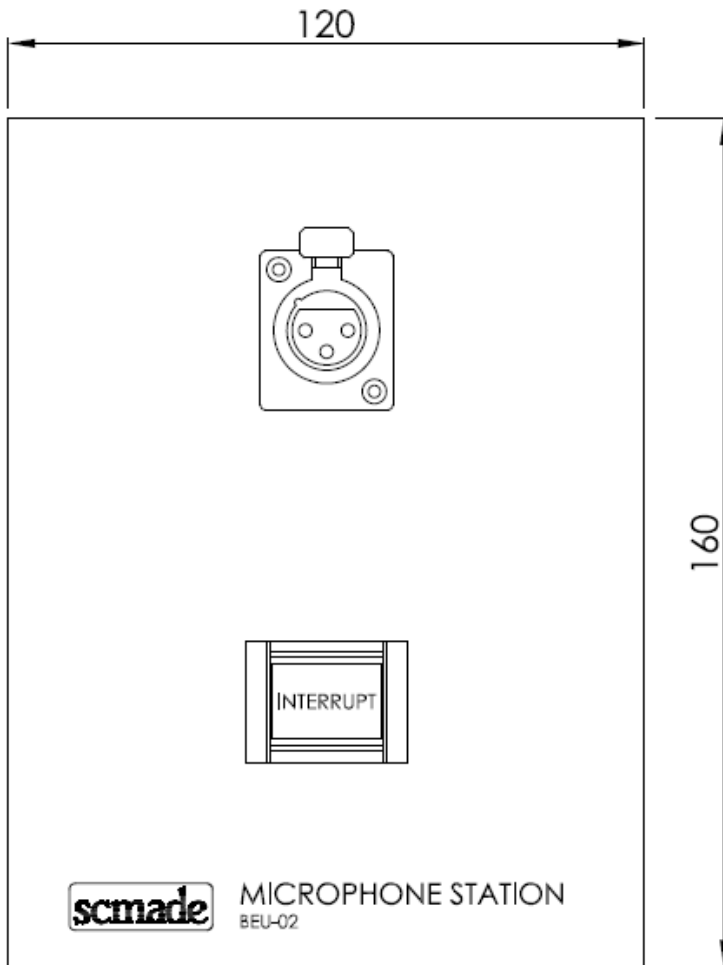

BEU-02/M

マイクステーション・グースネックマイク付

BEI-212 と組合せて使用が最適なアナウンスリモートユニット。
緊急時にはこのユニットから放送本線に割り込みをかけることができます。

機能:

BEU-02 はユニット本体。
オプションのグースネックマイク付き型番がBEU02/M となります。
マイクオンスイッチ付、スイッチLED は外部から点灯。
BEI-212 の REMOTE A (B) コネクタと 1:1 で接続できるピン配列。

定格

音声出力	コネクタ XLR-3-32 相当、マイクレベル出力
グースネックマイク	ダイナミック、単一指向性タイプ
制御コネクタ	DSUB-9(M) インチねじ
PGM OUT	(BEI-212 からの)PGM 出力、アンバランス出力。ミニ 3P (3.5mm)
仕上げ	アルマイト仕上げ
寸法	120(W) × 53(H) × 160(D)mm 突起含まず。
重量	0.82kg

制御コネクタ接続

接続	信号	記事
1	GND	0V
2	PGM OUT/L	(BEI-212 からの)PGM 音声
3	-	
4	SUB TALLY NO	未使用
5	+5V 入力	+5V 入力(LED+V)
6	INTERRUPT	割込みスイッチ接点 N.O.
7	PGM OUT/R	(BEI-212 からの)PGM 音声
8	SW LED	LED 点灯用入力(-)
9	SUB TALLY COM	未使用

外観図

MICROPHONE STATION BEU-02

- ・スイッチ/LED付 卓上マイクスタンド
 - ・scmade BEI-210 EMERGENCY INTERRUPTERにダイレクト接続
 - ・スイッチ内蔵のLEDでフェード中/割り込み中を表示
 - ・120(W)×160(H)×52.5(D)(突起物は含まない)
- 仕上げ=ライトグレー/黒 3分艶レザー塗装 SPCC t=1.6mm