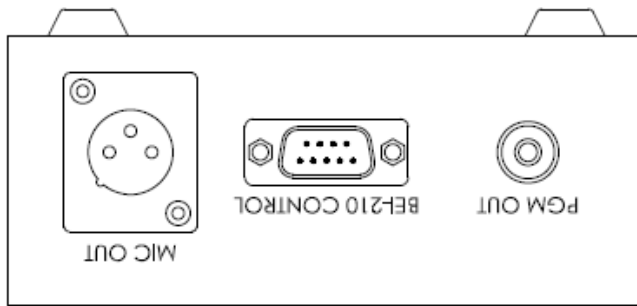

BEU-02/M

マイクステーション・グースネックマイク付

BEI-212 と組合せて使用が最適なアナウンスリモートユニット。
緊急時にはこのユニットから放送本線に割り込みをかけることができます。

機能:

BEU-02 はユニット本体。
オプションのグースネックマイク付き型番がBEU02/M となります。
マイクオンスイッチ付、スイッチLED は外部から点灯。
BEI-212 の REMOTE A (B) コネクタと 1:1 で接続できるピン配列。

定格

音声出力	コネクタ XLR-3-32 相当、マイクレベル出力
グースネックマイク	ダイナミック、単一指向性タイプ
制御コネクタ	DSUB-9(M) インチねじ
PGM OUT	(BEI-212 からの)PGM 出力、アンバランス出力。ミニ 3P (3.5mm)
仕上げ	アルマイト仕上げ
寸法	120(W) × 53(H) × 160(D)mm 突起含まず。
重量	0.82kg

制御コネクタ接続

接続	信号	記事
1	GND	0V
2	PGM OUT/L	(BEI-212 からの)PGM 音声
3	-	
4	SUB TALLY NO	未使用
5	+5V 入力	+5V 入力(LED+V)
6	INTERRUPT	割込みスイッチ接点 N.O.
7	PGM OUT/R	(BEI-212 からの)PGM 音声
8	SW LED	LED 点灯用入力(-)
9	SUB TALLY COM	未使用

外観図

MICROPHONE STATION BEU-02

- ・スイッチ/LED付 卓上マイクスタンド
 - ・scmade BEI-210 EMERGENCY INTERRUPTERにダイレクト接続
 - ・スイッチ内蔵のLEDでフェード中/割り込み中を表示
 - ・120(W)×160(H)×52.5(D)(突起物は含まない)
- 仕上げ=ライトグレー/黒 3分艶レザー塗装 SPCC t=1.6mm