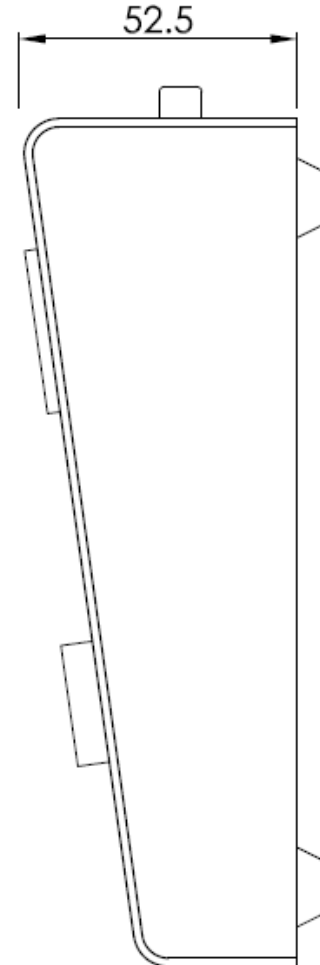

BEU-02/M

マイクステーション・グースネックマイク付

BEI-212 と組合せて使用が最適なアナウンスリモートユニット。
緊急時にはこのユニットから放送本線に割り込みをかけることができます。

機能:

BEU-02 はユニット本体。
オプションのグースネックマイク付き型番がBEU02/M となります。
マイクオンスイッチ付、スイッチLED は外部から点灯。
BEI-212 の REMOTE A (B) コネクタと 1:1 で接続できるピン配列。

定格

音声出力	コネクタ XLR-3-32 相当、マイクレベル出力
グースネックマイク	ダイナミック、単一指向性タイプ
制御コネクタ	DSUB-9(M) インチねじ
PGM OUT	(BEI-212 からの)PGM 出力、アンバランス出力。ミニ 3P (3.5mm)
仕上げ	アルマイト仕上げ
寸法	120(W) × 53(H) × 160(D)mm 突起含まず。
重量	0.82kg

制御コネクタ接続

接続	信号	記事
1	GND	0V
2	PGM OUT/L	(BEI-212 からの)PGM 音声
3	-	
4	SUB TALLY NO	未使用
5	+5V 入力	+5V 入力(LED+V)
6	INTERRUPT	割込みスイッチ接点 N.O.
7	PGM OUT/R	(BEI-212 からの)PGM 音声
8	SW LED	LED 点灯用入力(-)
9	SUB TALLY COM	未使用

外観図

MICROPHONE STATION BEU-02

- ・スイッチ/LED付 卓上マイクスタンド
 - ・scmade BEI-210 EMERGENCY INTERRUPTERにダイレクト接続
 - ・スイッチ内蔵のLEDでフェード中/割り込み中を表示
 - ・120(W)×160(H)×52.5(D)(突起物は含まない)
- 仕上げ=ライトグレー/黒 3分艶レザー塗装 SPCC t=1.6mm