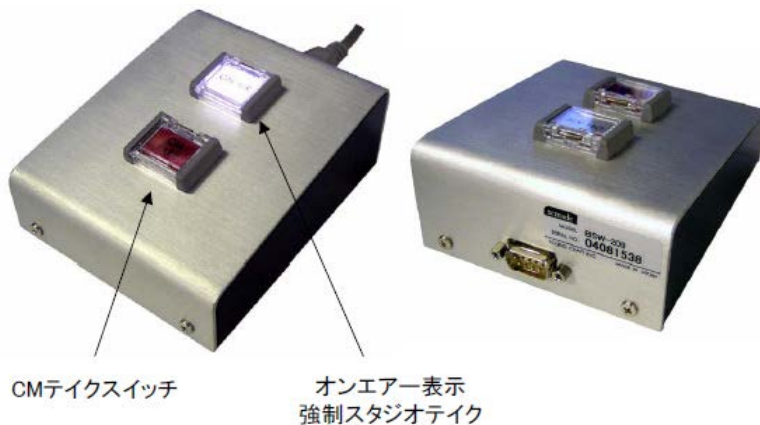

BSW-209C

CM テイクスイッチボックス

Scmade 製（自社製造品）

概要

BSW-209C スイッチボックスはSW-920H と組み合わせて使用するCM テイクスイッチボックスです。

オンエア表示 強制スタジオテイク機能を持っています。

スイッチ名称は、フィルムタイプなので変更可能。他の用途としても使用できます。

定格

ONAIR スイッチ	オルタネート LED スイッチ。ミュロン EHA-1W016CH4P1(白)
CM TAKE スイッチ	モーメンタリー LED スイッチ。ミュロン EHS-1W070CH1P1(赤)
コネクタ	DB-9(M) インチネジ
仕上げ	アルマイト仕上げ
寸法	100(W) × 47(H) × 120(D)mm 突起含まず。
重量	312g

コネクタ接続

接続	信号
1	0V
2	0V
3	ON AIR SW
4	-
5	+5V 入力
6	CM TAKE SW
7	CM Enable Lamp 入力
8	ON AIR LAMP 入力
9	-

仕様、外觀が性能向上のため断り無く変更になる場合があります。

外観図

- CM TAKE SWITCH BOX BSW-209
- ノンクリックタイプスイッチを使用したDAD用CMテイクスイッチボックス
 - SW-811A スイッチャーと組み合わせて使用
 - 強制スタジオリモコンスイッチも搭載
 - 100(W) × 120(H) × 50(D) (突起物は含まない)
- 仕上げ: トップ: アルミヘアライン ボトム: アルミ黒塗装