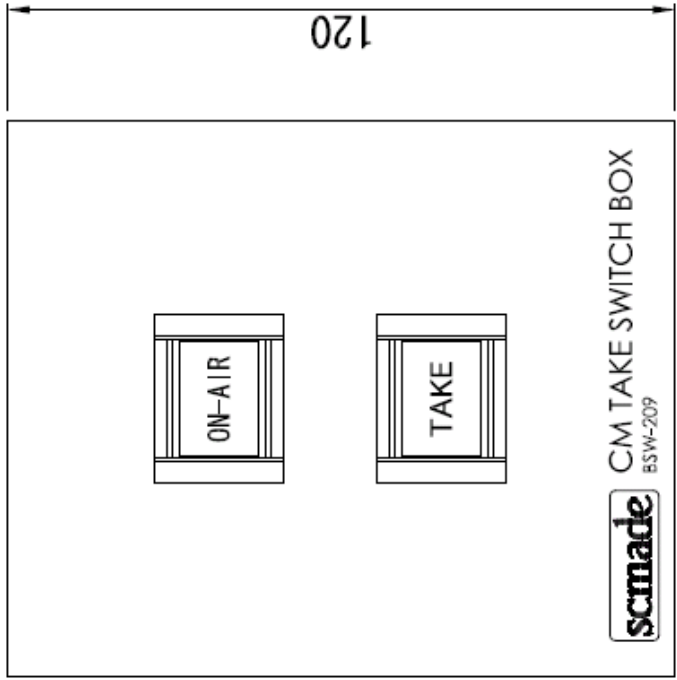

BSW-209C

CM テイクスイッチボックス

Scmade 製（自社製造品）

概要

BSW-209C スイッチボックスはSW-920H と組み合わせて使用するCM テイクスイッチボックスです。

オンエア表示 強制スタジオテイク機能を持っています。

スイッチ名称は、フィルムタイプなので変更可能。他の用途としても使用できます。

定格

ONAIR スイッチ	オルタネート LED スイッチ。ミュロン EHA-1W016CH4P1(白)
CM TAKE スイッチ	モーメンタリー LED スイッチ。ミュロン EHS-1W070CH1P1(赤)
コネクタ	DB-9(M) インチネジ
仕上げ	アルマイト仕上げ
寸法	100(W) × 47(H) × 120(D)mm 突起含まず。
重量	312g

コネクタ接続

接続	信号
1	0V
2	0V
3	ON AIR SW
4	-
5	+5V 入力
6	CM TAKE SW
7	CM Enable Lamp 入力
8	ON AIR LAMP 入力
9	-

仕様、外觀が性能向上のため断り無く変更になる場合があります。

外観図

- CM TAKE SWITCH BOX BSW-209
- ノンクリックタイプスイッチを使用したDAD用CMテイクスイッチボックス
 - SW-811A スイッチャーと組み合わせて使用
 - 強制スタジオリモコンスイッチも搭載
 - 100(W) × 120(H) × 50(D) (突起物は含まない)
- 仕上げ: トップ: アルミヘアライン ボトム: アルミ黒塗装