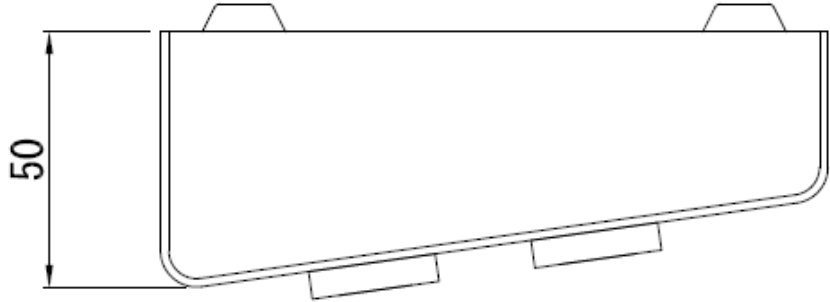

BSW-209C

CM テイクスイッチボックス

Scmade 製（自社製造品）

概要

BSW-209C スイッチボックスはSW-920H と組み合わせて使用するCM テイクスイッチボックスです。

オンエア表示 強制スタジオテイク機能を持っています。

スイッチ名称は、フィルムタイプなので変更可能。他の用途としても使用できます。

定格

ONAIR スイッチ	オルタネート LED スイッチ。ミュロン EHA-1W016CH4P1(白)
CM TAKE スイッチ	モーメンタリー LED スイッチ。ミュロン EHS-1W070CH1P1(赤)
コネクタ	DB-9(M) インチネジ
仕上げ	アルマイト仕上げ
寸法	100(W) × 47(H) × 120(D)mm 突起含まず。
重量	312g

コネクタ接続

接続	信号
1	0V
2	0V
3	ON AIR SW
4	-
5	+5V 入力
6	CM TAKE SW
7	CM Enable Lamp 入力
8	ON AIR LAMP 入力
9	-

仕様、外觀が性能向上のため断り無く変更になる場合があります。

外観図

- CM TAKE SWITCH BOX BSW-209
- ノンクリックタイプスイッチを使用したDAD用CMテイクスイッチボックス
 - SW-811A スイッチャーと組み合わせて使用
 - 強制スタジオリモコンスイッチも搭載
 - 100(W) × 120(H) × 50(D) (突起物は含まない)
- 仕上げ: トップ: アルミヘアライン ボトム: アルミ黒塗装