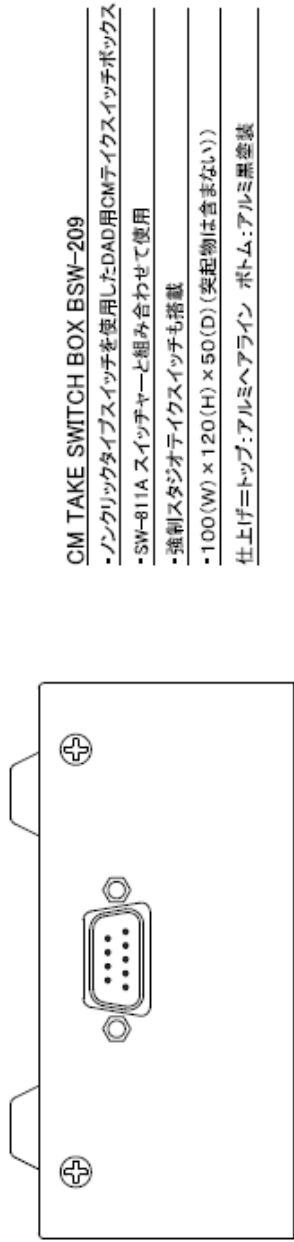

BSW-209C

CM テイクスイッチボックス

Scmade 製（自社製造品）

概要

BSW-209C スイッチボックスはSW-920H と組み合わせて使用するCM テイクスイッチボックスです。

オンエア表示 強制スタジオテイク機能を持っています。

スイッチ名称は、フィルムタイプなので変更可能。他の用途としても使用できます。

定格

ONAIR スイッチ	オルタネート LED スイッチ。ミュロン EHA-1W016CH4P1(白)
CM TAKE スイッチ	モーメンタリー LED スイッチ。ミュロン EHS-1W070CH1P1(赤)
コネクタ	DB-9(M) インチネジ
仕上げ	アルマイト仕上げ
寸法	100(W) × 47(H) × 120(D)mm 突起含まず。
重量	312g

コネクタ接続

接続	信号
1	0V
2	0V
3	ON AIR SW
4	-
5	+5V 入力
6	CM TAKE SW
7	CM Enable Lamp 入力
8	ON AIR LAMP 入力
9	-

仕様、外觀が性能向上のため断り無く変更になる場合があります。

外観図

- CM TAKE SWITCH BOX BSW-209
- ノンクリックタイプスイッチを使用したDAD用CMテイクスイッチボックス
 - SW-811A スイッチャーと組み合わせて使用
 - 強制スタジオリモコンスイッチも搭載
 - 100(W) × 120(H) × 50(D) (突起物は含まない)
- 仕上げ: トップ: アルミヘアライン ボトム: アルミ黒塗装