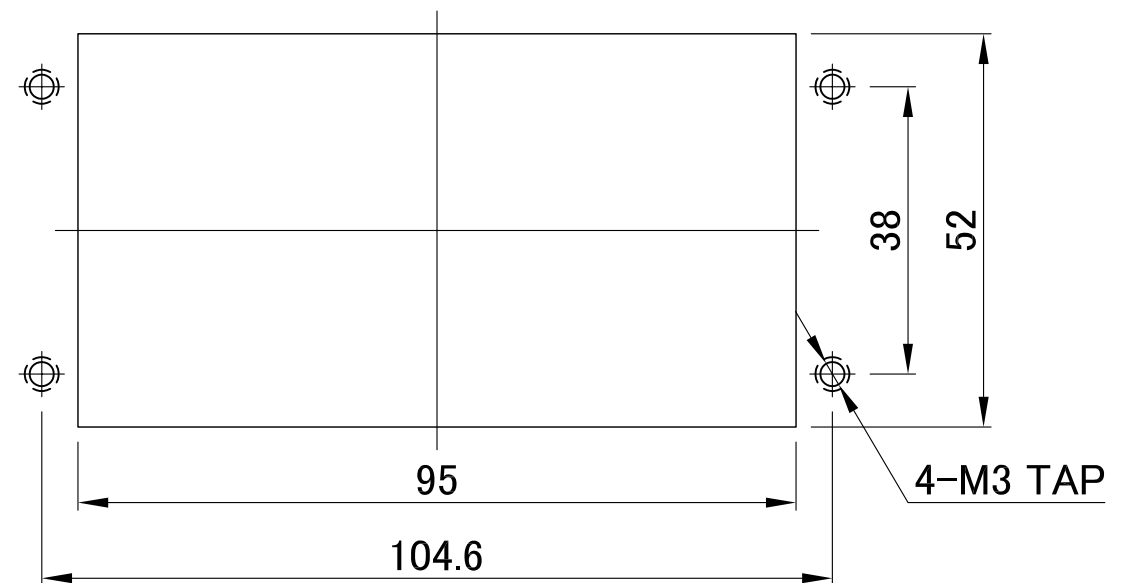

<パネルカット寸法>

△		..				APPR:	CHECK:	TITLE	SCALE
△		ES-171U / ES-372U Console Mount Time Code Slave Display	1
△		..				DRAW:	DESIGN:	機器外観図	DRAWING NO.
NO.	REVISION	DATE	BY	CHK	SCA ALLIANCE	D.Sakai	..		
					SCA SOUND SOLUTIONS	2010・03・10			