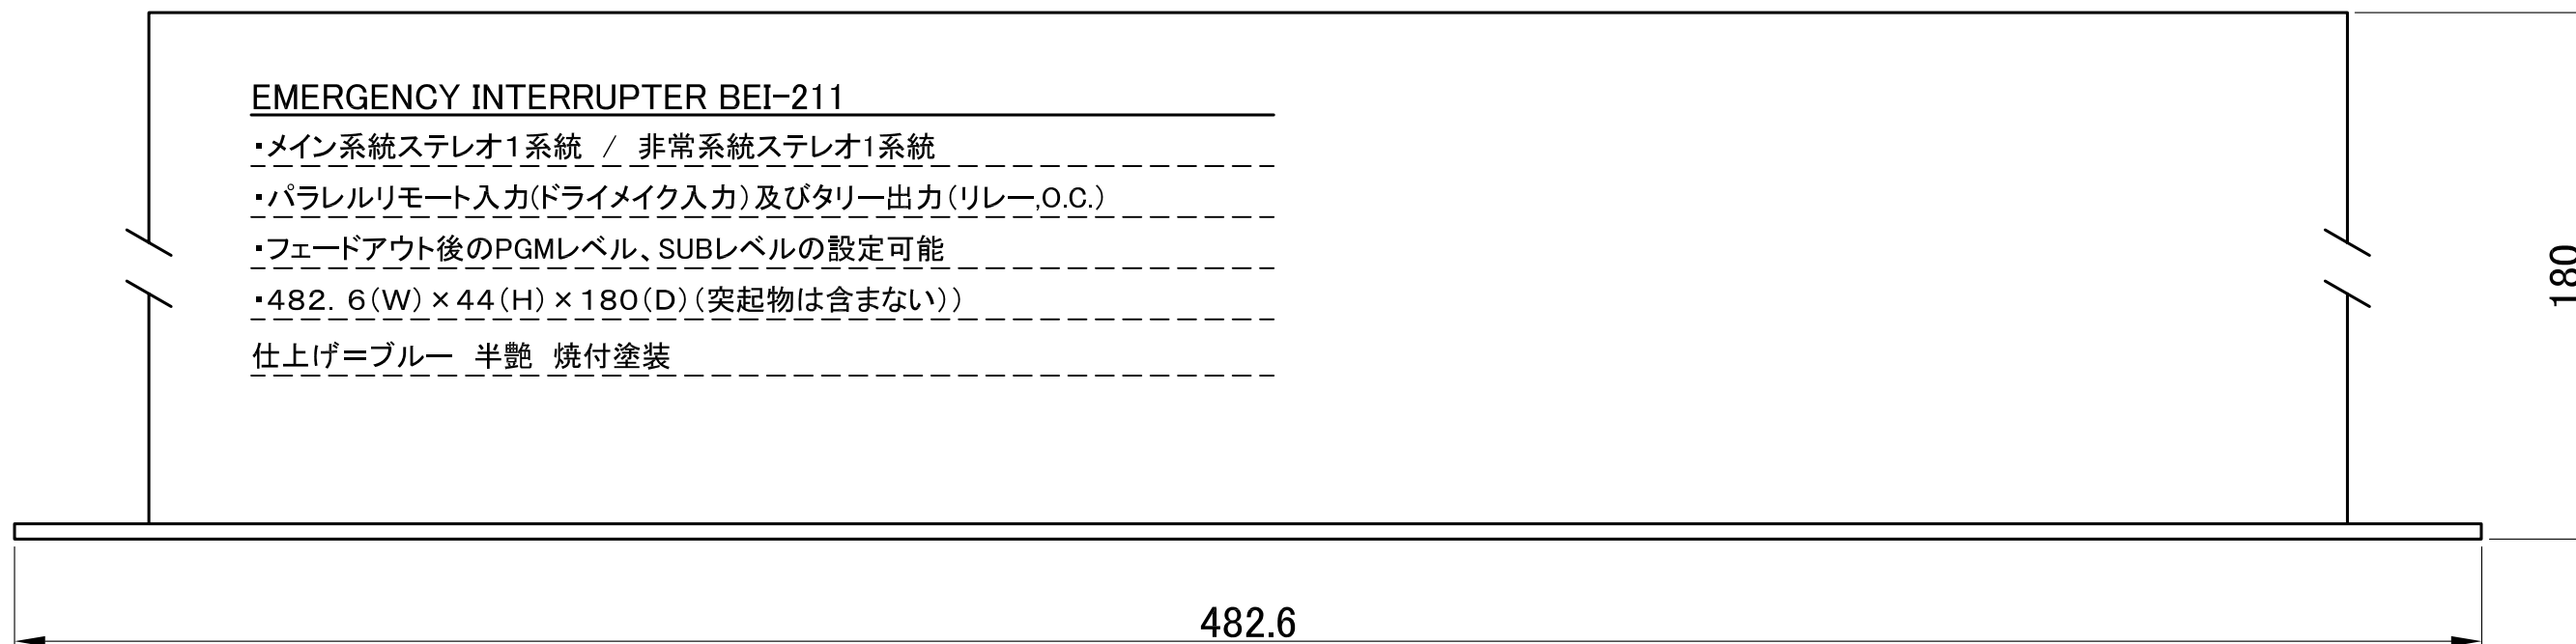

EMERGENCY INTERRUPTER BEI-211

- ・メイン系統ステレオ1系統 / 非常系統ステレオ1系統
 - ・パラレルリモート入力(ドライメイク入力)及びタリー出力(リレー,O.C.)
 - ・フェードアウト後のPGMレベル、SUBレベルの設定可能
 - ・482.6(W)×44(H)×180(D)(突起物は含まない)
- 仕上げ=ブルー 半艶 焼付塗装

△		..				APPR:	CHECK:	TITLE	SCALE
△		..						42CM0001HD005 B 42期 BEI-211 在庫製造	70%
△		..				DRAW:	DESIGN:	EMERGENCY INTERRUPTER BEI-211 機器外観図	DRAWING NO.
NO.	REVISION	DATE	BY	CHK	SCA ALLIANCE	SCA SOUND SOLUTIONS 1-29-2 NISHIHARA SHIBUYA-KU TOKYO JAPAN 151-0066	D.Sakai 2009・01・16		